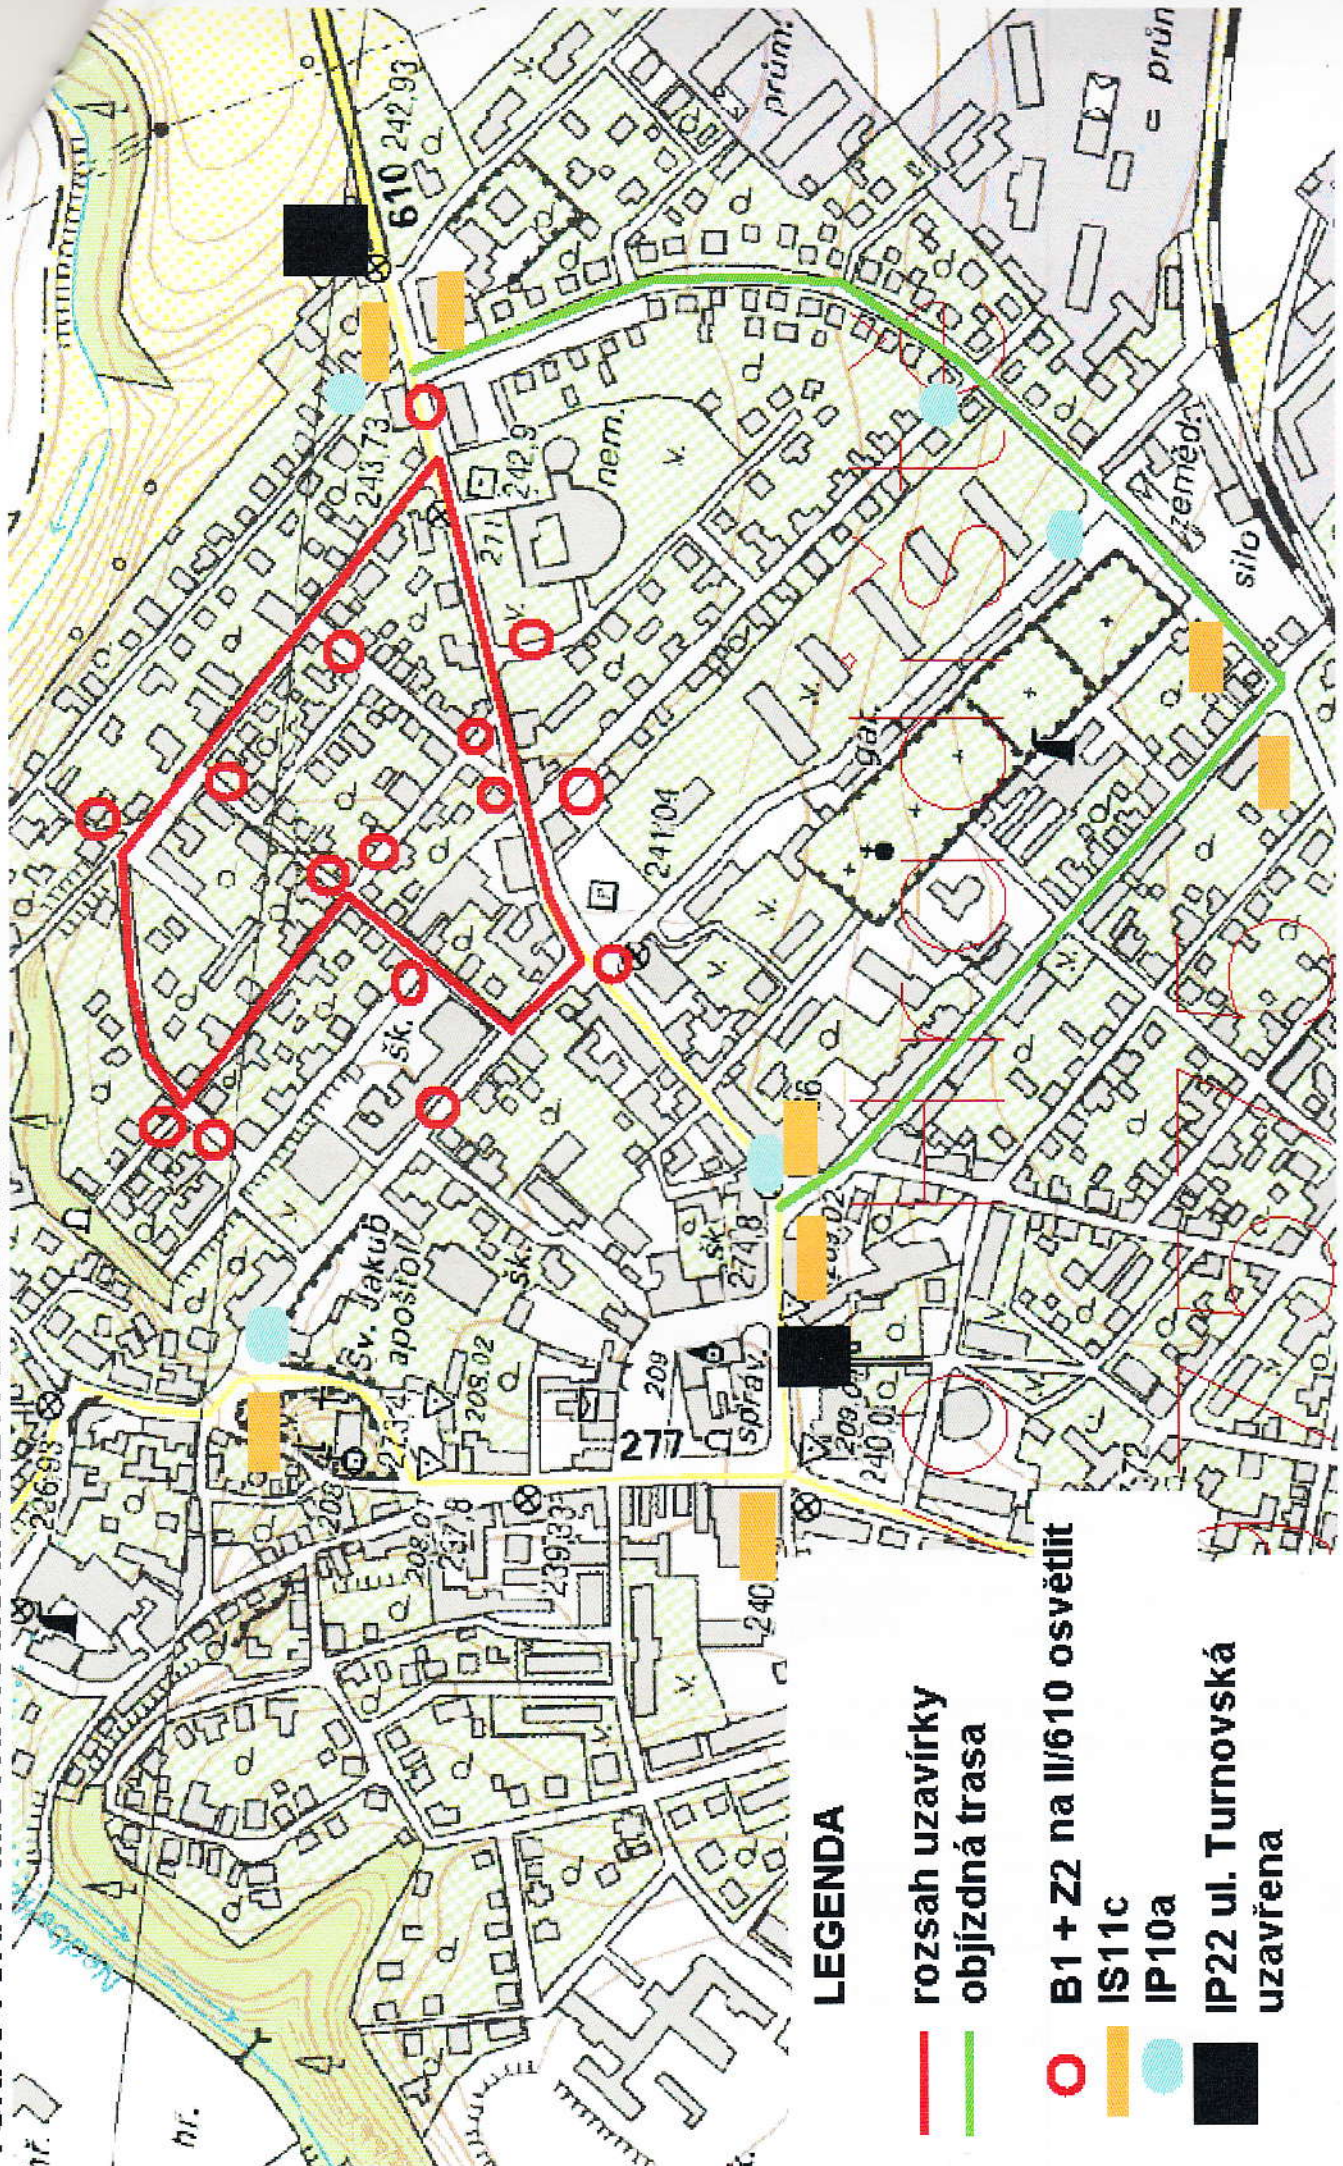

**SITUACE UZAVÍRKY ULIC SOKOLOVSKÁ, KOMENSKÉHO, HUSOVA, MÁNESOVA, PŘEMYSLOVÁ, TURNOVSKÁ - MÍSTNÍ KOMUNIKACE A SILNICE II/610**

**LEGENDA**

- rozsah uzavírky
- objízdná trasa
- B1 + Z2 na II/610 osvědit
- ▭ IS11c
- IP10a
- IP22 ul. Turnovská uzavřena