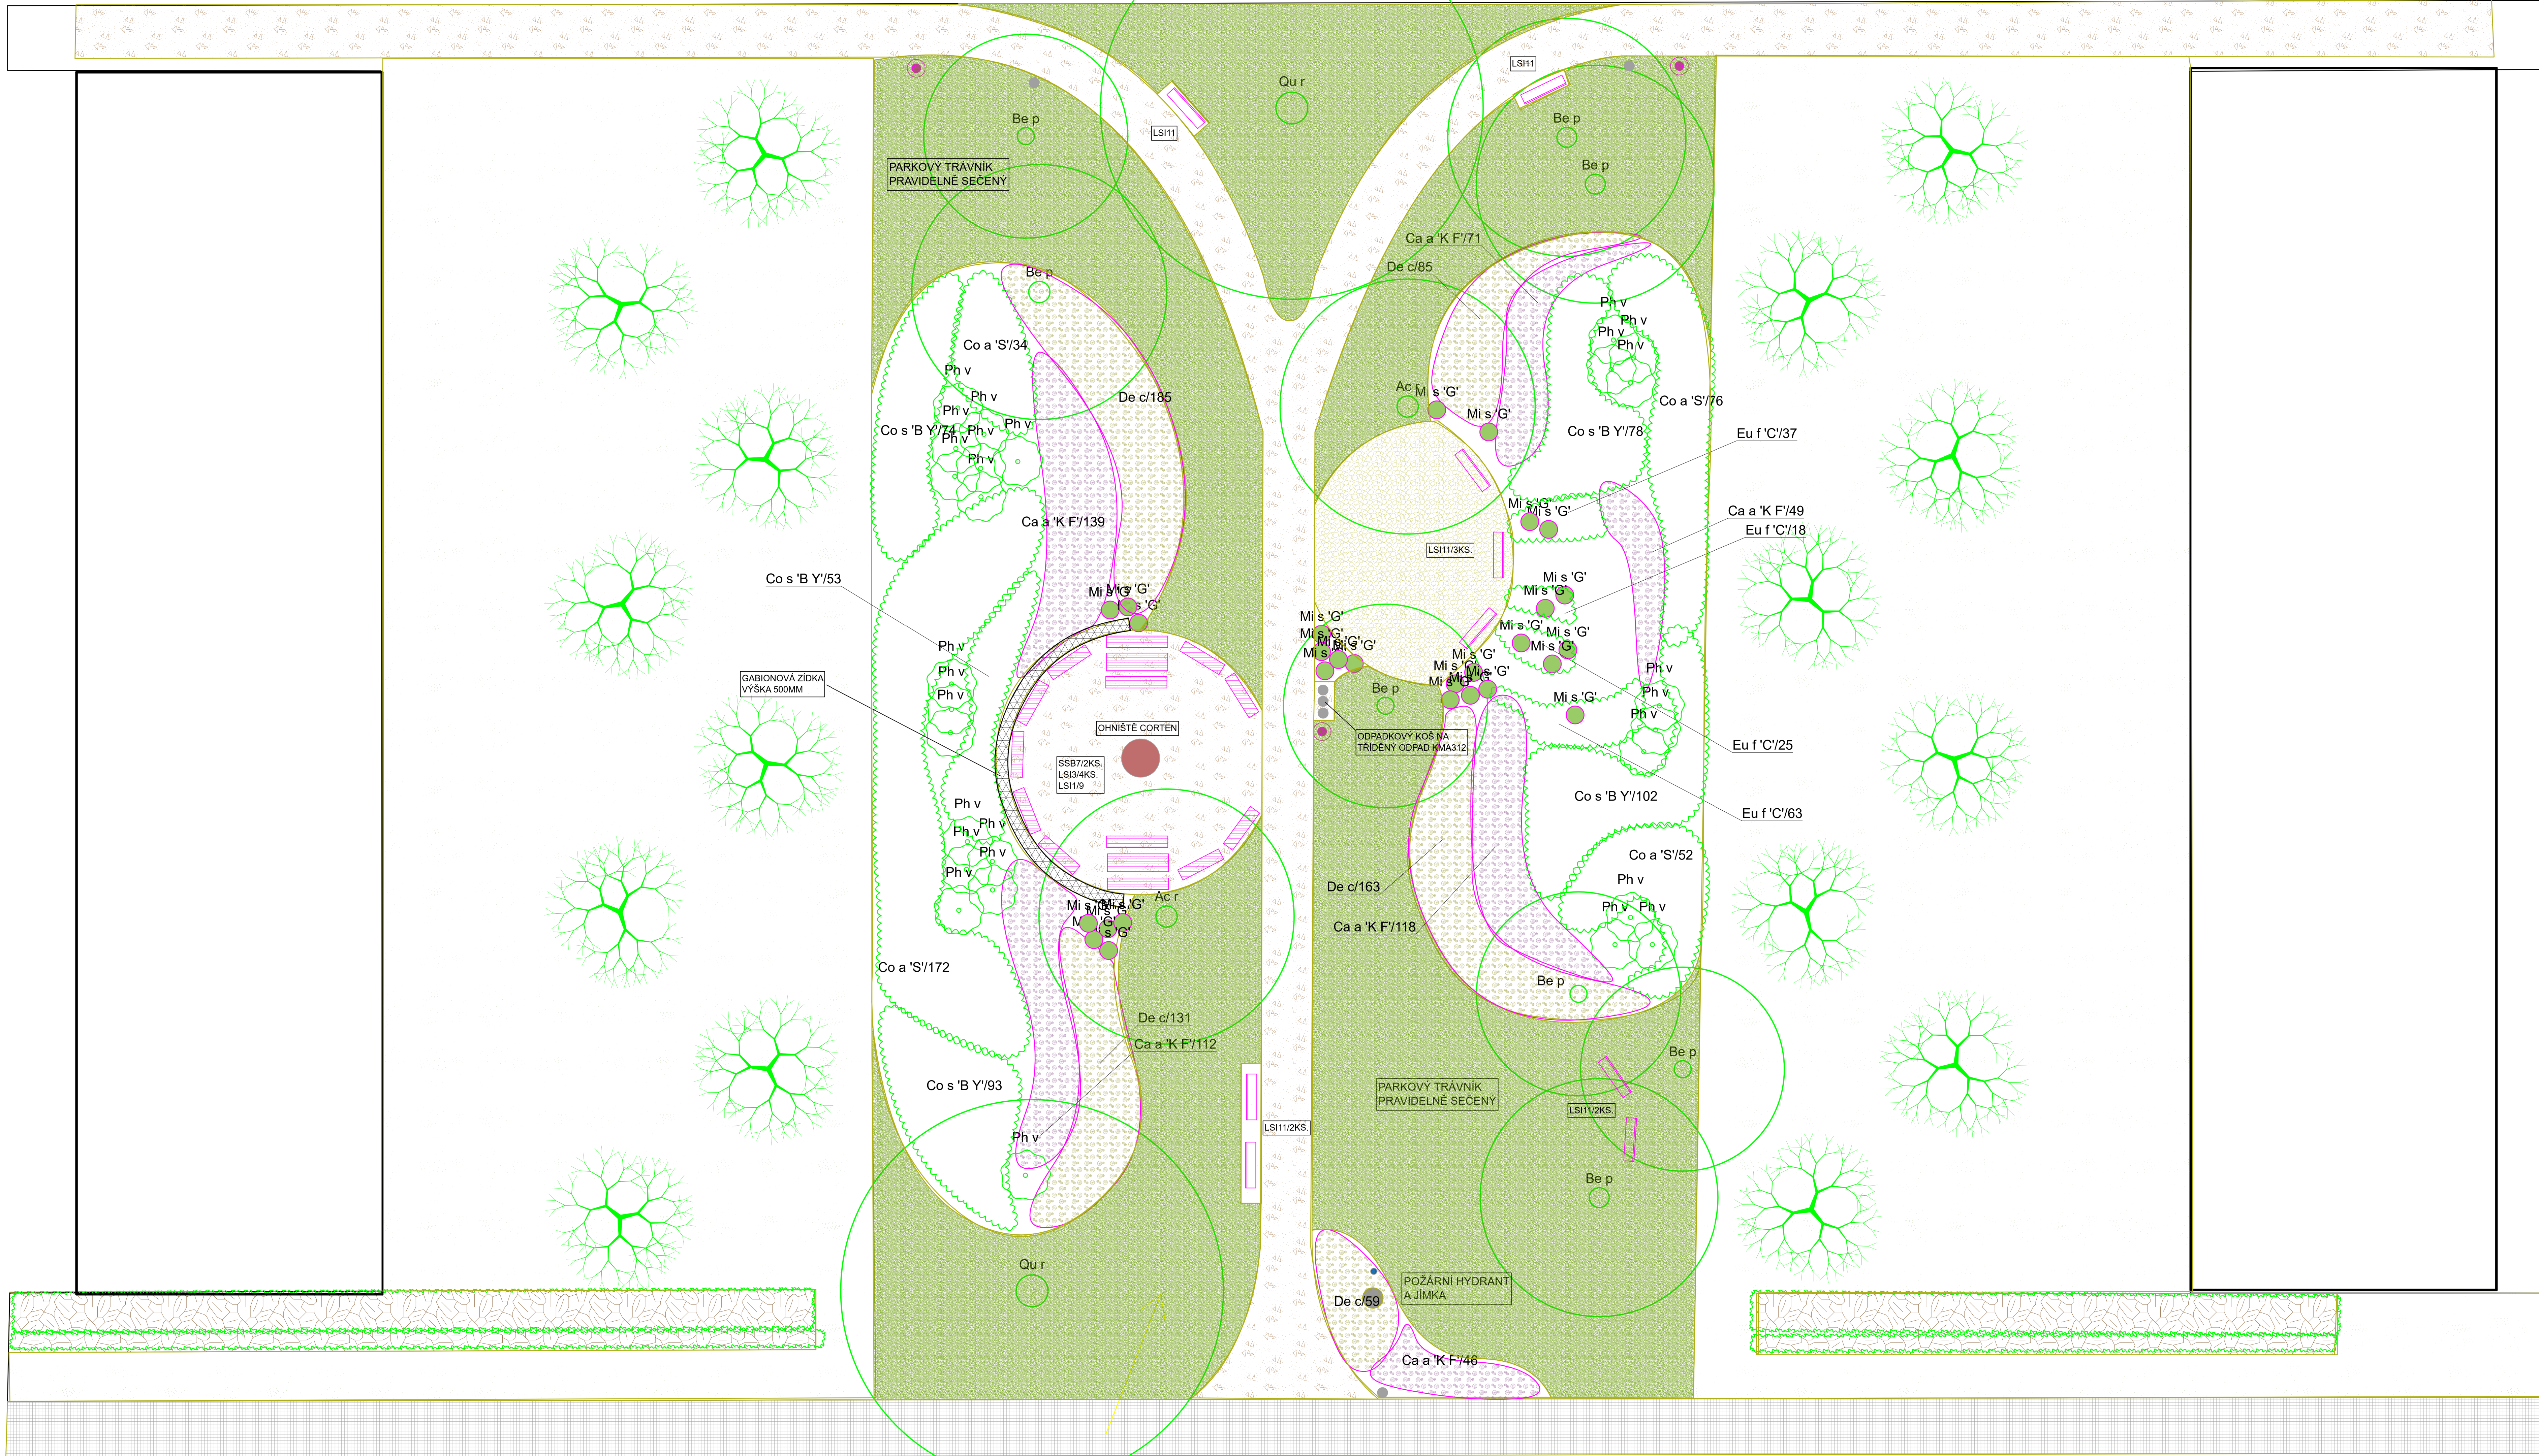

VNITROBLOK ZA ZÁMKEM V MNICHOVĚ HRADIŠTI

ARCHITEKONICKÉ ŘEŠENÍ SADOVÝCH ÚPRAV, UPRAVOVACÍ A OSAZOVACÍ PLÁN

- LISTNATÉ STROMY STÁVAJÍCÍ
- LISTNATÉ STROMY NAVRHOVANÉ
- LISTNATÉ KEŘE NAVRHOVANÉ
- TRAVNATÉ PLOCHY NOVÉ
- TRAVNATÉ PLOCHY STÁVAJÍCÍ
- MLATOVÉ POVRCHY
- KAČÍRKOVÉ POVRCHY
- CALAMAGROSTIS X ACUTIFLORA 'KARL FOERSTER'
- DESCHAMPSIA CAESPITOSA
- MISCANTHUS SINENSIS 'GRACILLIMUS'

Seznam rostlin

Označení	Vědecký název rostliny	Celkem ks.	Velikost
Ac r	Acer rubrum	2	16-18
Be p	Betula pendula	8	16-18
Qu r	Quercus robur	2	18-20
Co a 'S'	Cornus alba 'Sibirica'	334	
Co s 'B' Y'	Cornus sericea 'Budd's Yellow'	400	
Eu f 'C'	Euonymus fortunei 'Coloratus'	143	
Ph v	Philadelphus x virginalis	26	
Ca a 'K' F'	Calamagrostis x acutiflora 'Karl Foerster'	535	
De c	Deschampsia caespitosa	623	
Mi s 'G'	Miscanthus sinensis 'Gracillimus'	28	

1

Objekt	Vnitroblok v lokalitě za zámek
Obsah	Sadové úpravy - osazovací plán
Místo	Mnichovo Hradiště
Investor	město Mnichovo Hradiště
Projektoval	Bc. Tomáš Velich
Datum	září 2023
Měřítko	

0 5 10 m