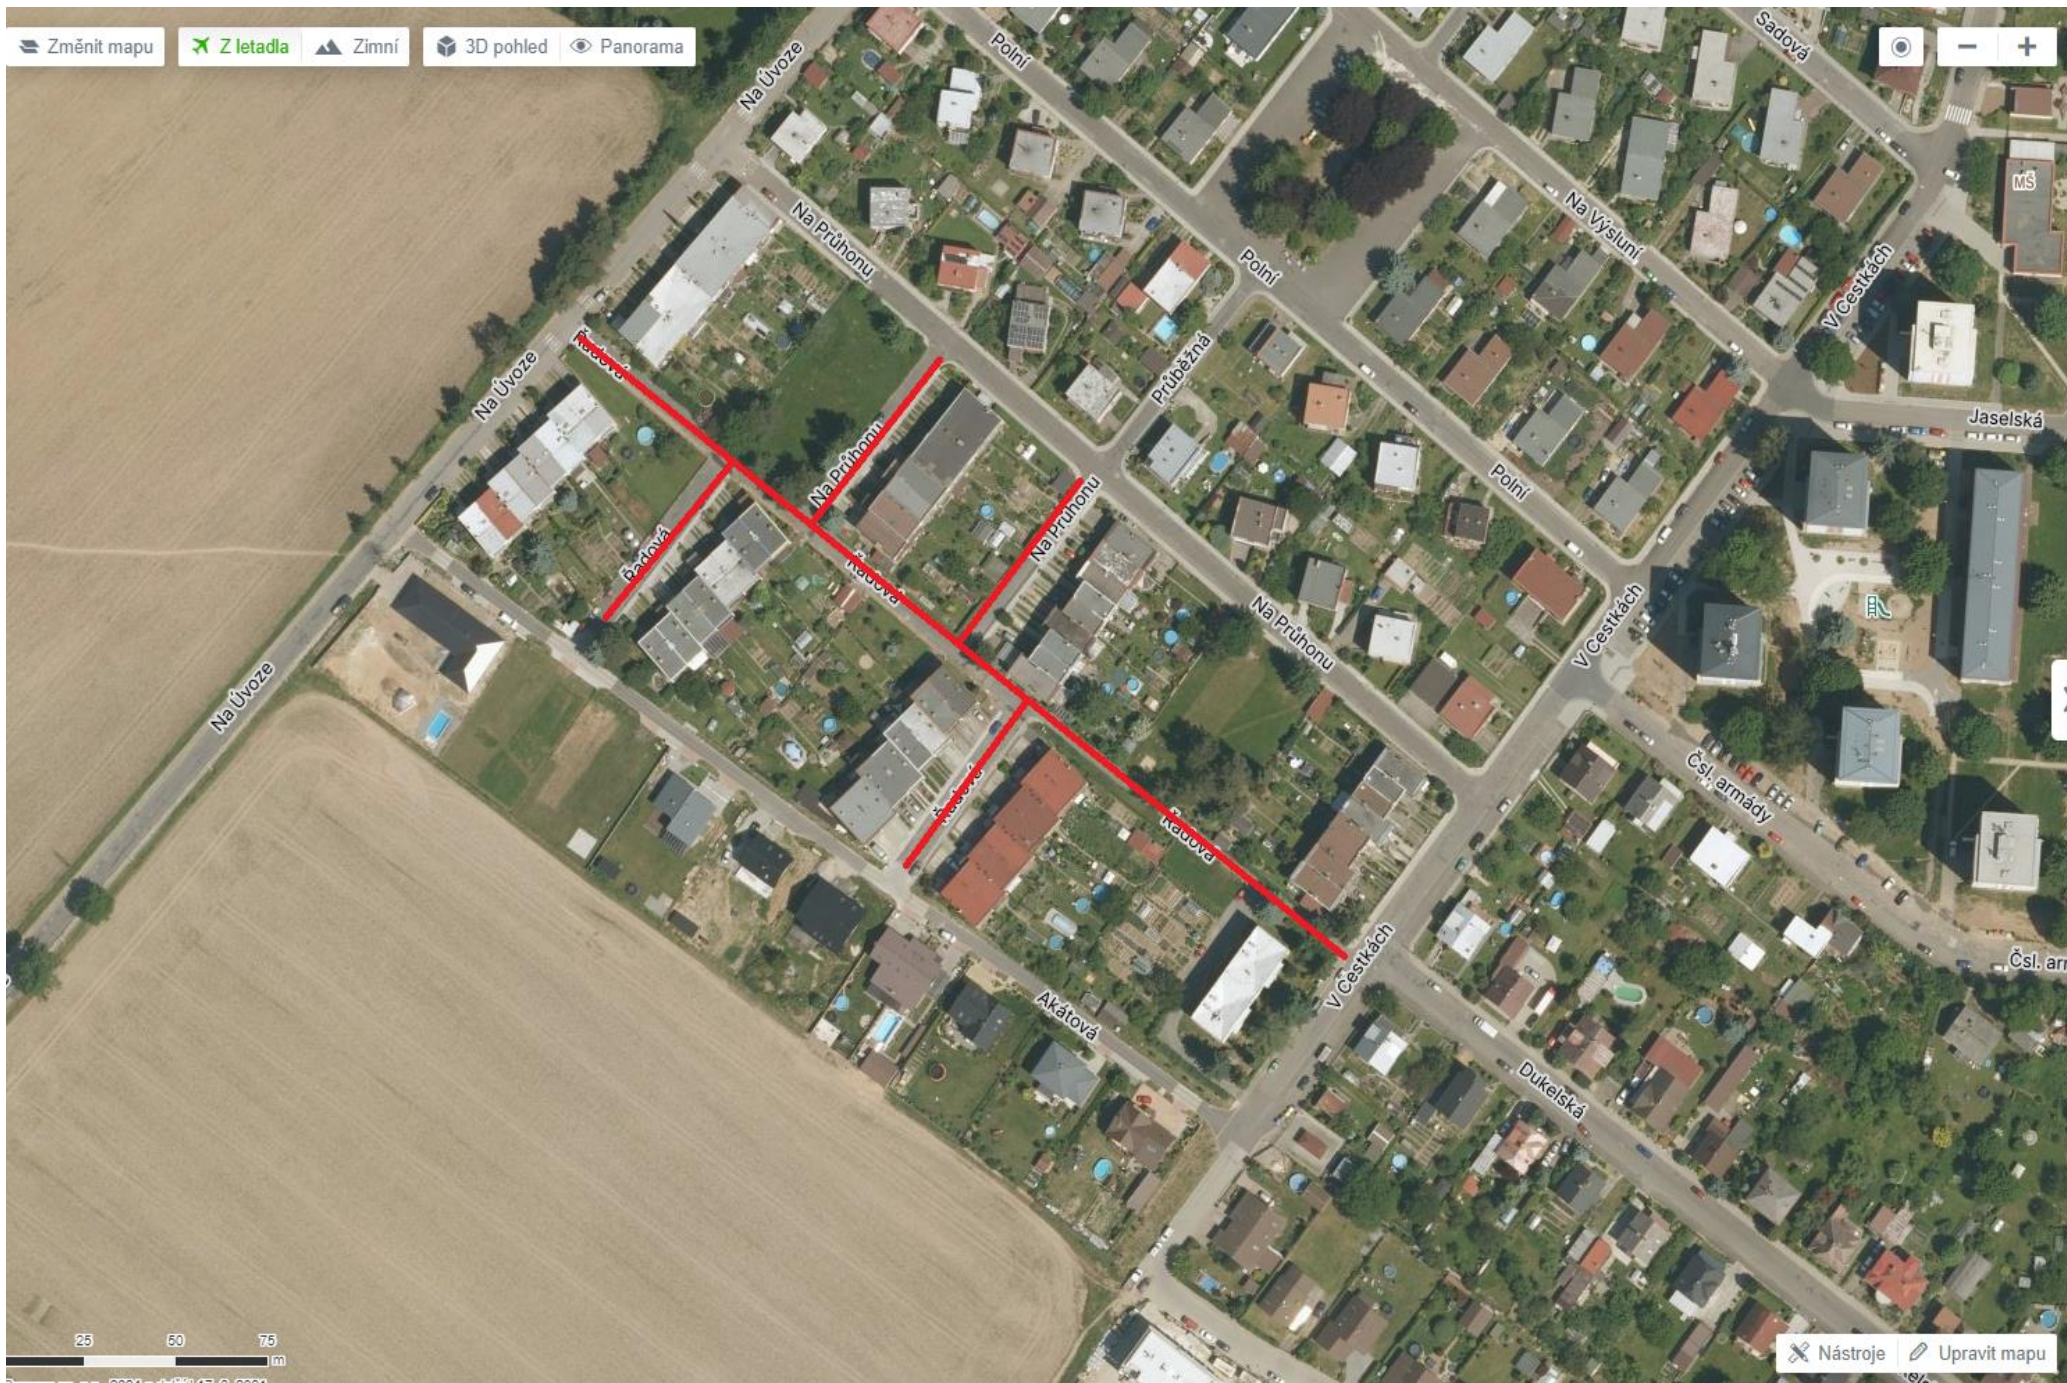

Změnit mapu

Z letadla

Zimní

3D pohled

Panorama

Nástroje Upravit mapu

3 min
724 m

2