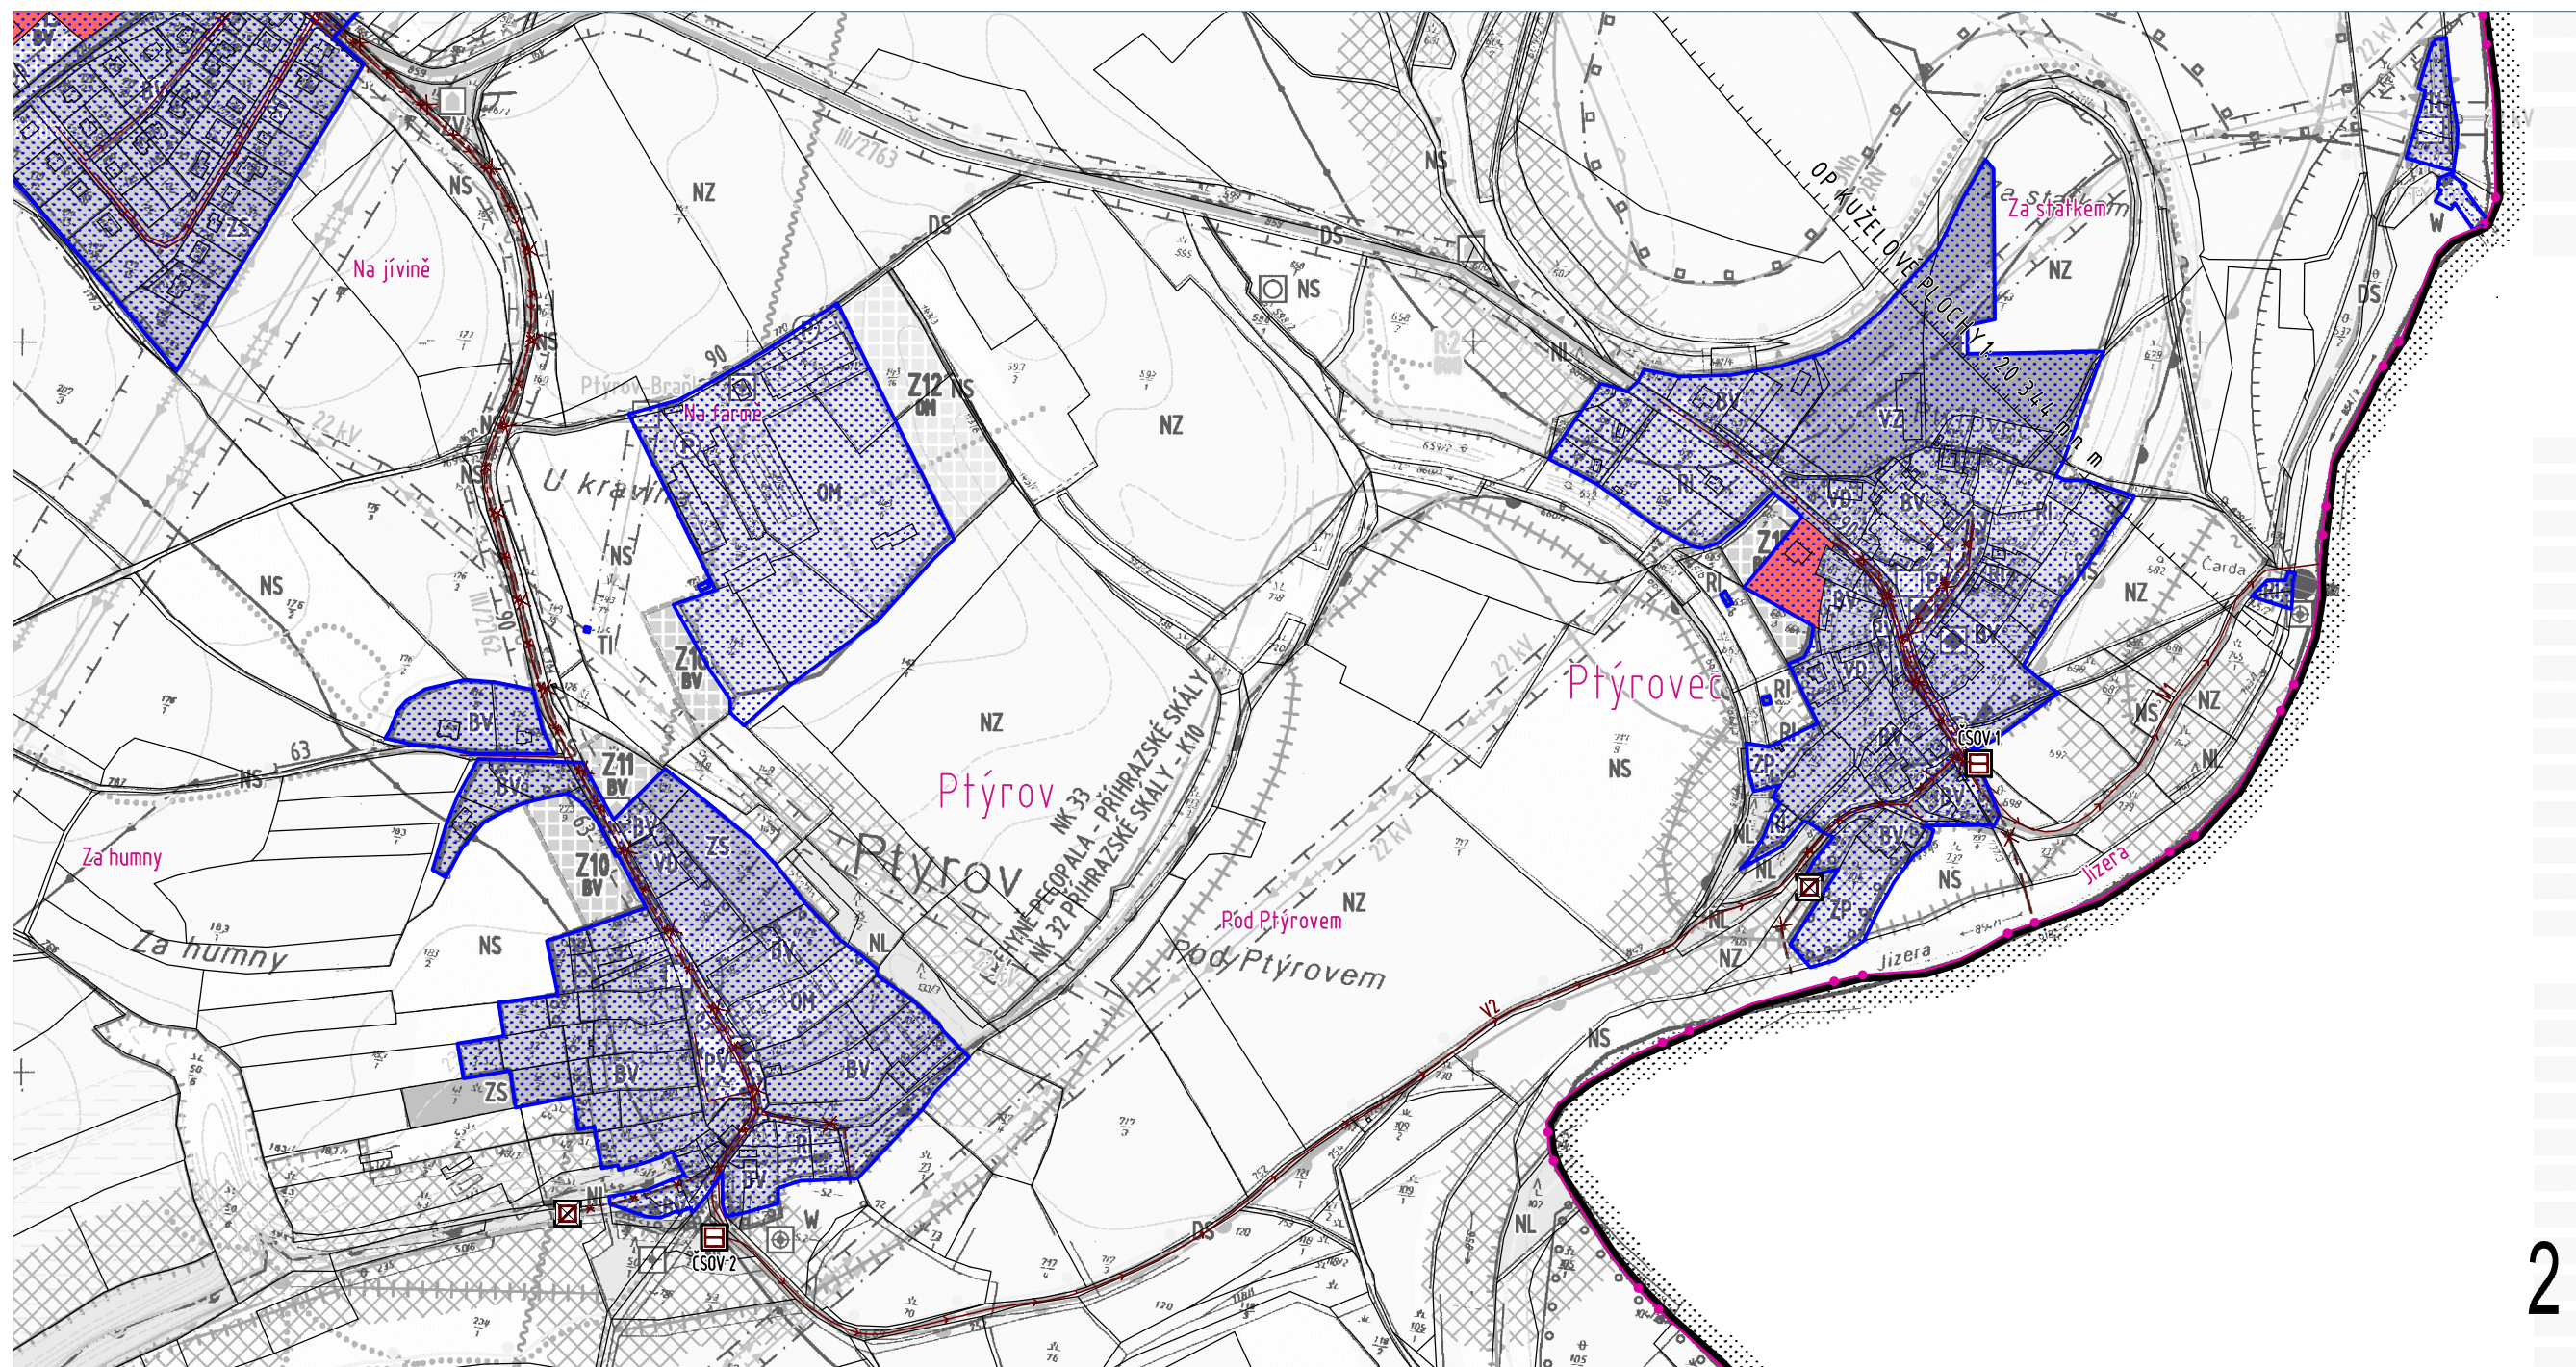

SCHEMA KATASTRU 1 : 60 000

2

NA CELÉM SPRÁVNÍM ÚZEMÍ JE ZÁJEM MINISTERSTVA OBRANY POSUZOVÁN Z HLEDISKA POVOLOVÁNÍ NIŽE UVEDENÝCH DRUHŮ STAVEB PODLE USTANOVENÍ § 175 ZÁKONA Č. 183/2006 SB.

LEGENDA ZMĚNA

	STAVBY	HRANICE ŘEŠENÉHO ÚZEMÍ	ICOB: 571938
	HRANICE KATASTRU	HRANICE ZASTAVĚNÉ ÚZEMÍ	VYMEZENÁ K 02. 10. 2022
	BV BYDLENÍ V RODINNÝCH DOMECH - VENKOVSKÉ	HRANICE REZERVNÍ PLOCHY ZRUŠENÁ ZMĚNOU č. 2	736651
	ZDROJ POŽÁRNÍ VODY RUŠENÁ ZMĚNOU č. 2	LOKALITY VÝSKYTU ZVLÁŠTĚ CHRÁNĚNÝCH DRUHŮ ROSTLIN A ŽIVOČICHŮ S NÁRODNÍM VÝZNAMEM	0,8039 ha
	KANALIZACE SPLAŠKOVÁ VÝTLAK	KANALIZACE SPLAŠKOVÁ GRAVITAČNÍ	R1
	KANALIZACE DEŠŤOVÁ	KANALIZACE SPLAŠKOVÁ VÝTLAK	
	KANALIZAČNÍ STOKY VE VÝHLEDU DLE ÚPS RUŠENÉ ZMĚNOU č. 2	KANALIZACE DEŠŤOVÁ	
	ČERPAČÍ STANICE ODPADNÍCH VOD	KANALIZAČNÍ STOKY VE VÝHLEDU DLE ÚPS RUŠENÉ ZMĚNOU č. 2	
	ČERPAČÍ STANICE ODPADNÍCH VOD VE VÝHLEDU DLE ÚPS RUŠENÉ ZMĚNOU č. 2	ZDROJ POŽÁRNÍ VODY RUŠENÁ ZMĚNOU č. 2	
	ZDROJ POŽÁRNÍ VODY RUŠENÁ ZMĚNOU č. 2	OP KUŽELOVÉ PLOCHY 1:20 344 m.n.m	
	OP KUŽELOVÉ PLOCHY 1:20 344 m.n.m	PODKLAD V ŠEDÝCH BARVÁCH	
	PODKLAD V ŠEDÝCH BARVÁCH		