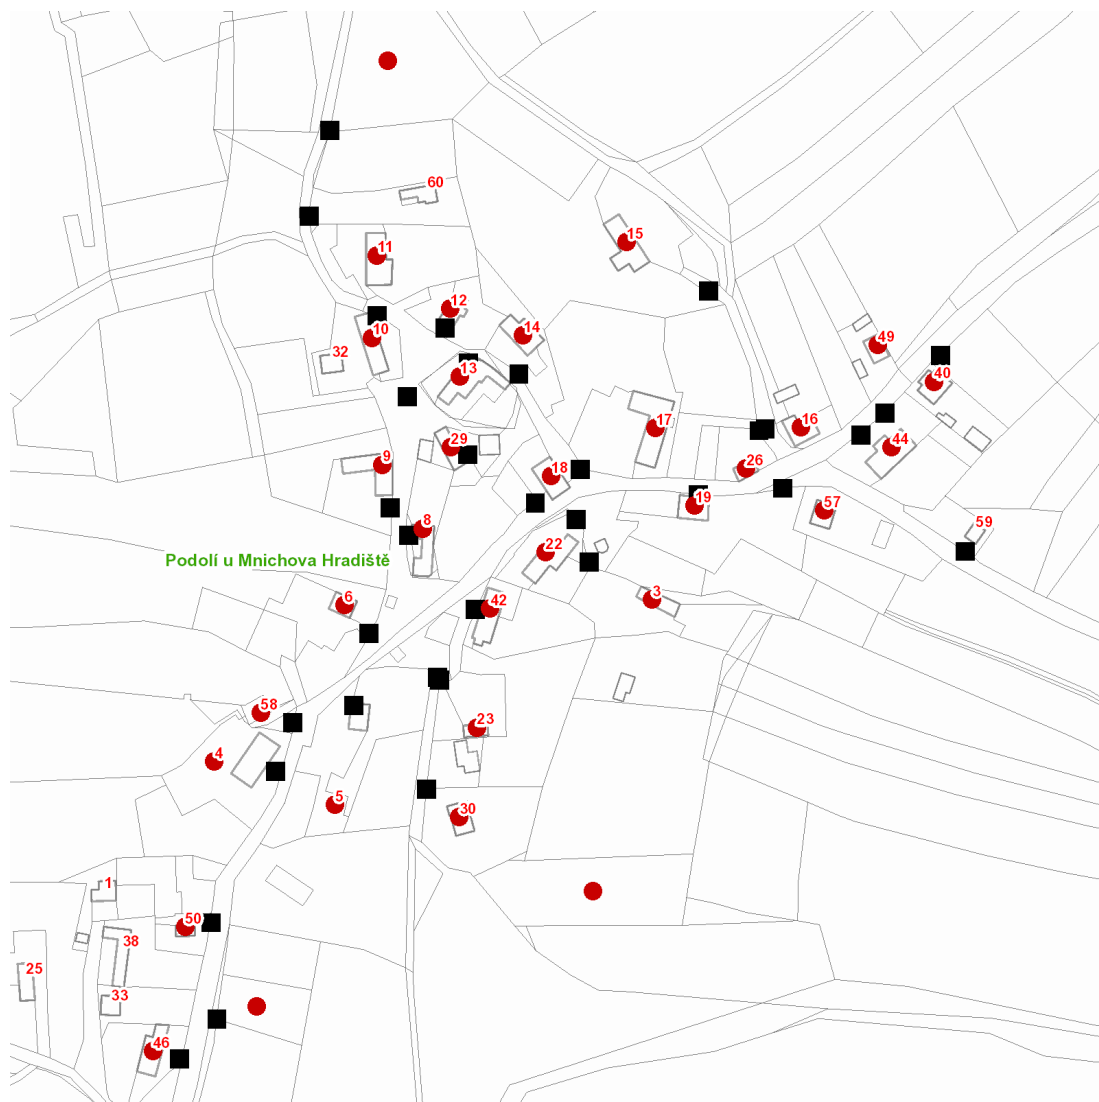

dne **25. 1. 2022** od **7:30** do **14:30** hodin

Plánovaná odstávka zahrnuje tyto lokality:**Mnichovo Hradiště (okres Mladá Boleslav)**část obce **Podolí**

č. p. 4, 5, 6, 8-19, 22, 23, 26, 29, 30, 40, 42, 44, 46, 49, 50, 57, 58

č. ev. 3

kat. území **Podolí u Mnichova Hradiště (kód 724190): parcelní č. 20/4, 54/1, 73/7**

UPOZORNĚNÍ

Dotčené zařízení distribuční soustavy je nutné i v době odstávky považovat za zařízení pod napětím, a proto vás žádáme o dodržení všech zásad bezpečnosti a provedení opatření potřebných k zamezení případných škod na zdraví a majetku. | Provozovatelé výroben elektřiny jsou povinni zajistit přerušení dodávky elektřiny z výroby do vypnutého úseku distribuční soustavy.

dne 25. 1. 2022 od 7:30 do 14:30 hodin

Orientační mapový podklad odstávkou dotčených lokalit

VYSVĚTLIVKY

- – adresy dotčené odstávkou elektřiny
- – místa připojení k elektrické síti dotčená odstávkou

INFORMACE ZASLÁNA

IDDS: 8ztb4jw (Město Mnichovo Hradiště)