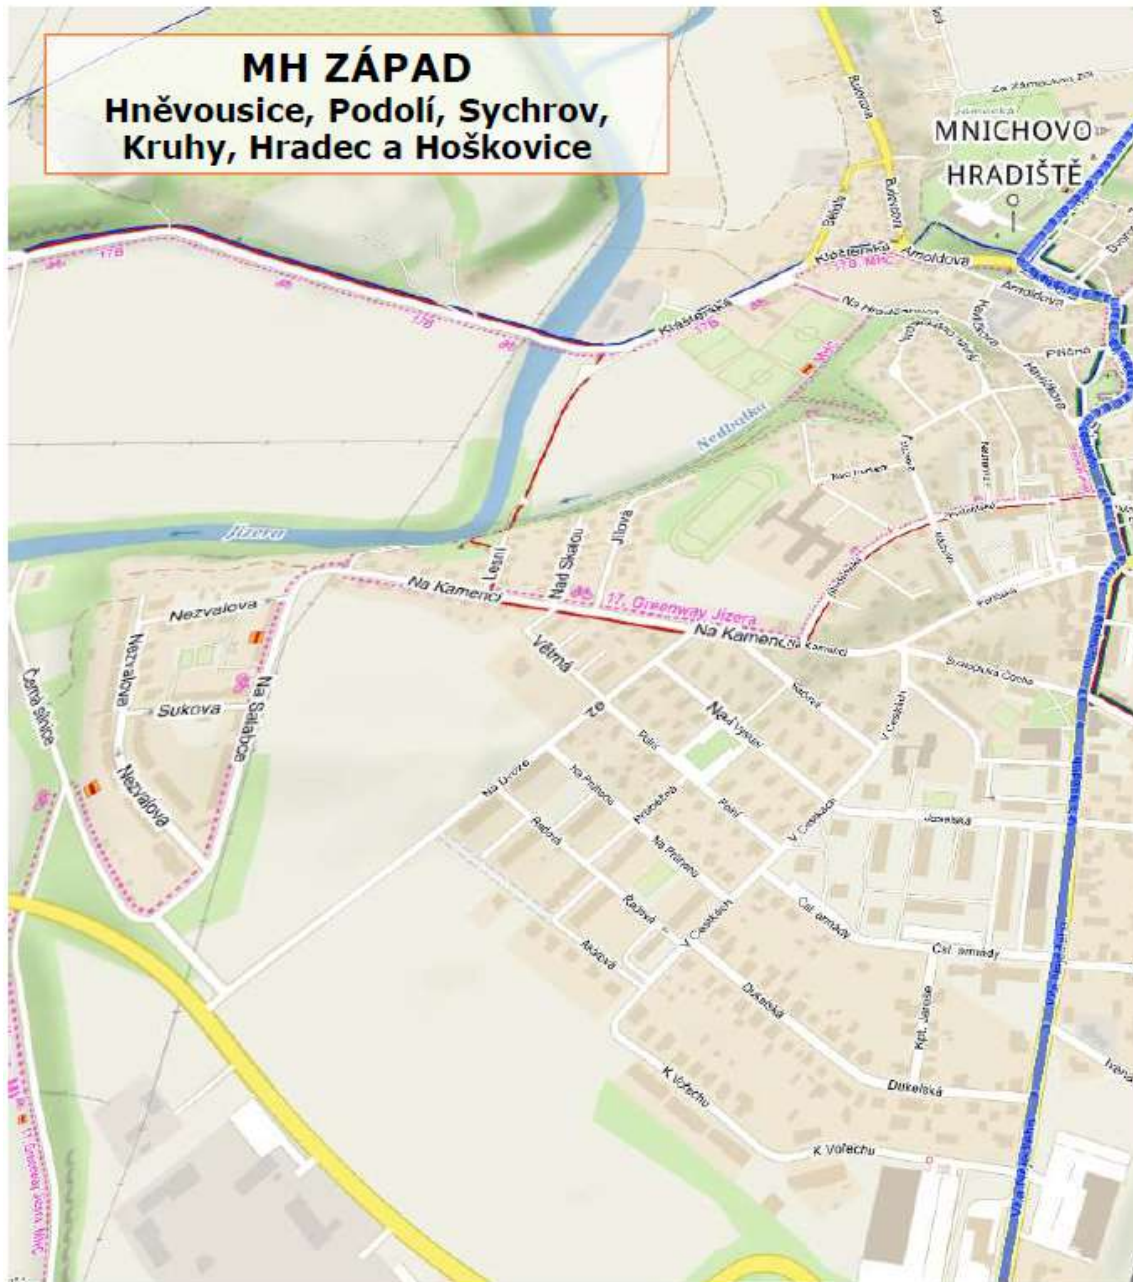

Platí pro východní část města Mnichovo Hradiště a místní části Veselá, Dobrá Voda, Lhotice, Dneboh a Olšina.

SVOZOVÝ KALENDÁŘ ODPAĐŮ Z DOMÁCNOSTÍ

2021

MH ZÁPAD
Hněvousice, Podolí, Sychrov,
Kruhy, Hradec a Hořkovice