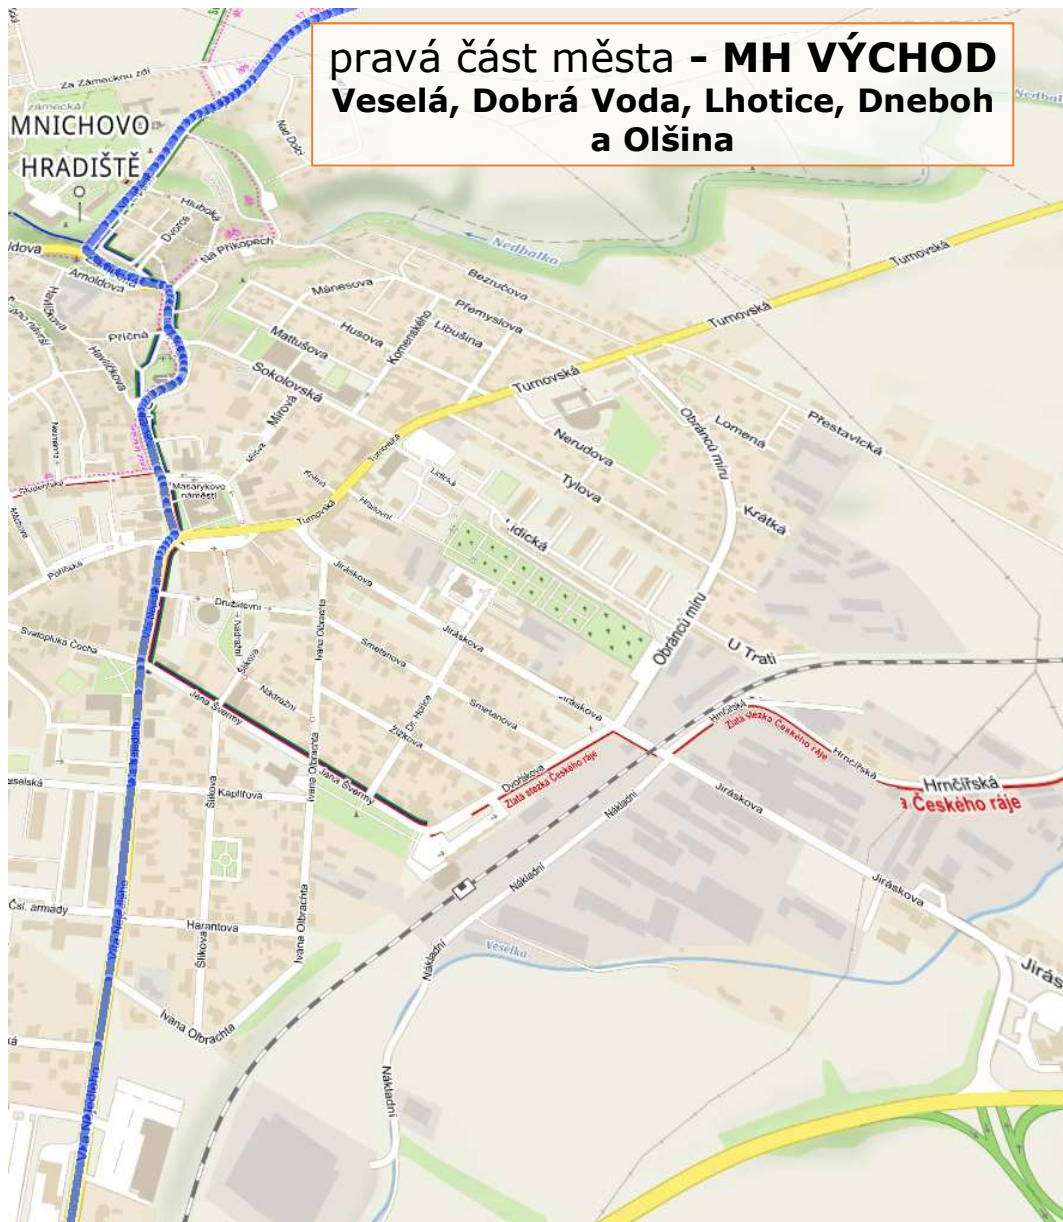

**pravá část města - MH VÝCHOD
Veselá, Dobrá Voda, Lhotice, Dneboh
a Olšina**

SVOZOVÝ KALENDÁŘ ODPADŮ Z DOMÁCNOSTÍ 2022

levá část města - **MH ZÁPAD**
Hněvousice, Podolí, Sychrov,
Kruhy, Hradec a Hoškovice