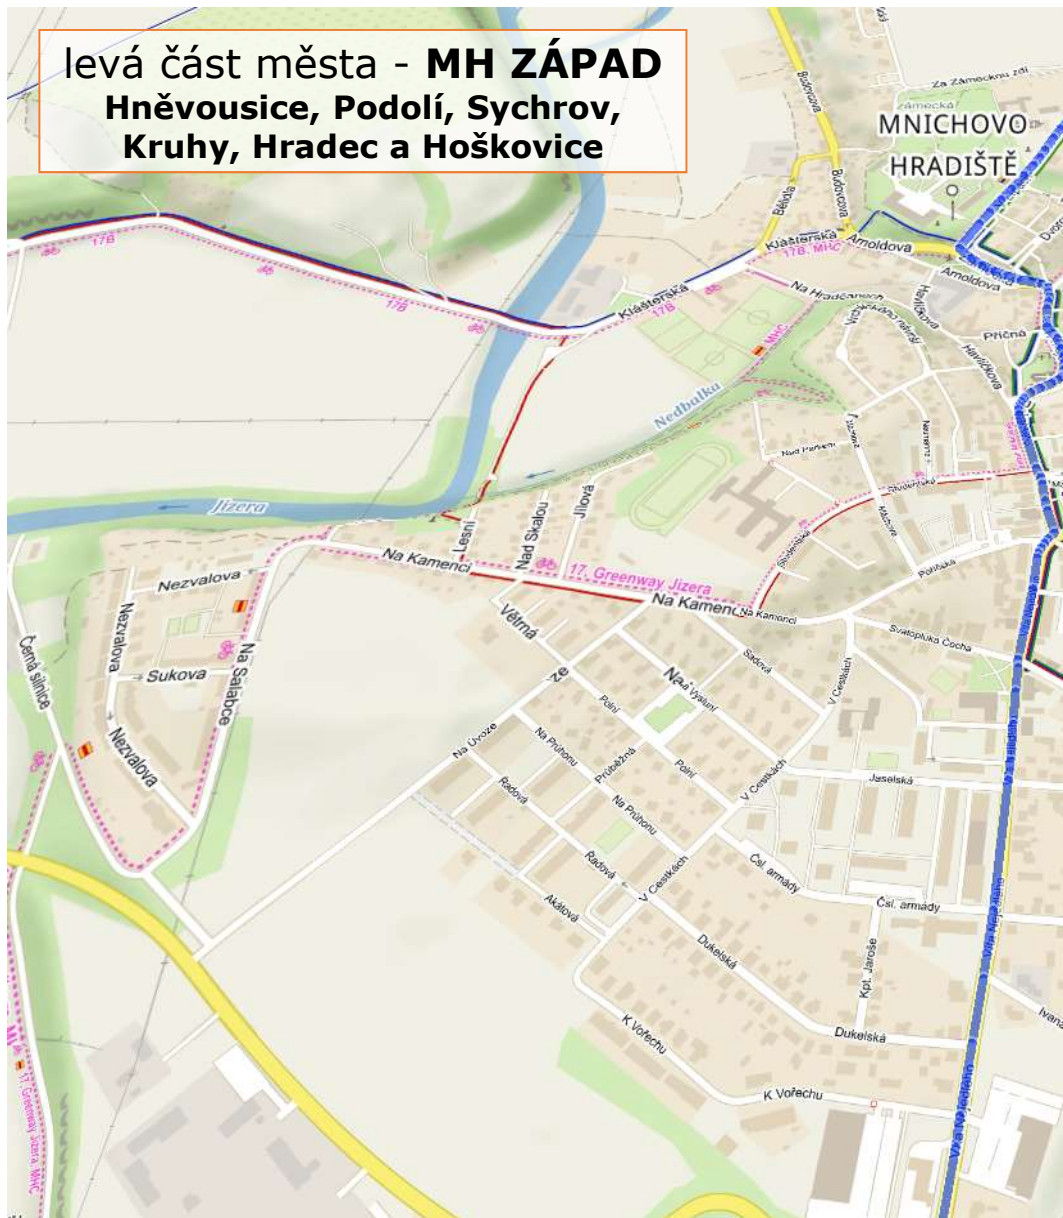

**pravá část města - MH VÝCHOD
Veselá, Dobrá Voda, Lhotice, Dneboh
a Olšina**

SVOZOVÝ KALENDÁŘ ODPADŮ Z DOMÁCNOSTÍ 2022

levá část města - **MH ZÁPAD**
Hněvousice, Podolí, Sychrov,
Kruhy, Hradec a Hoškovice