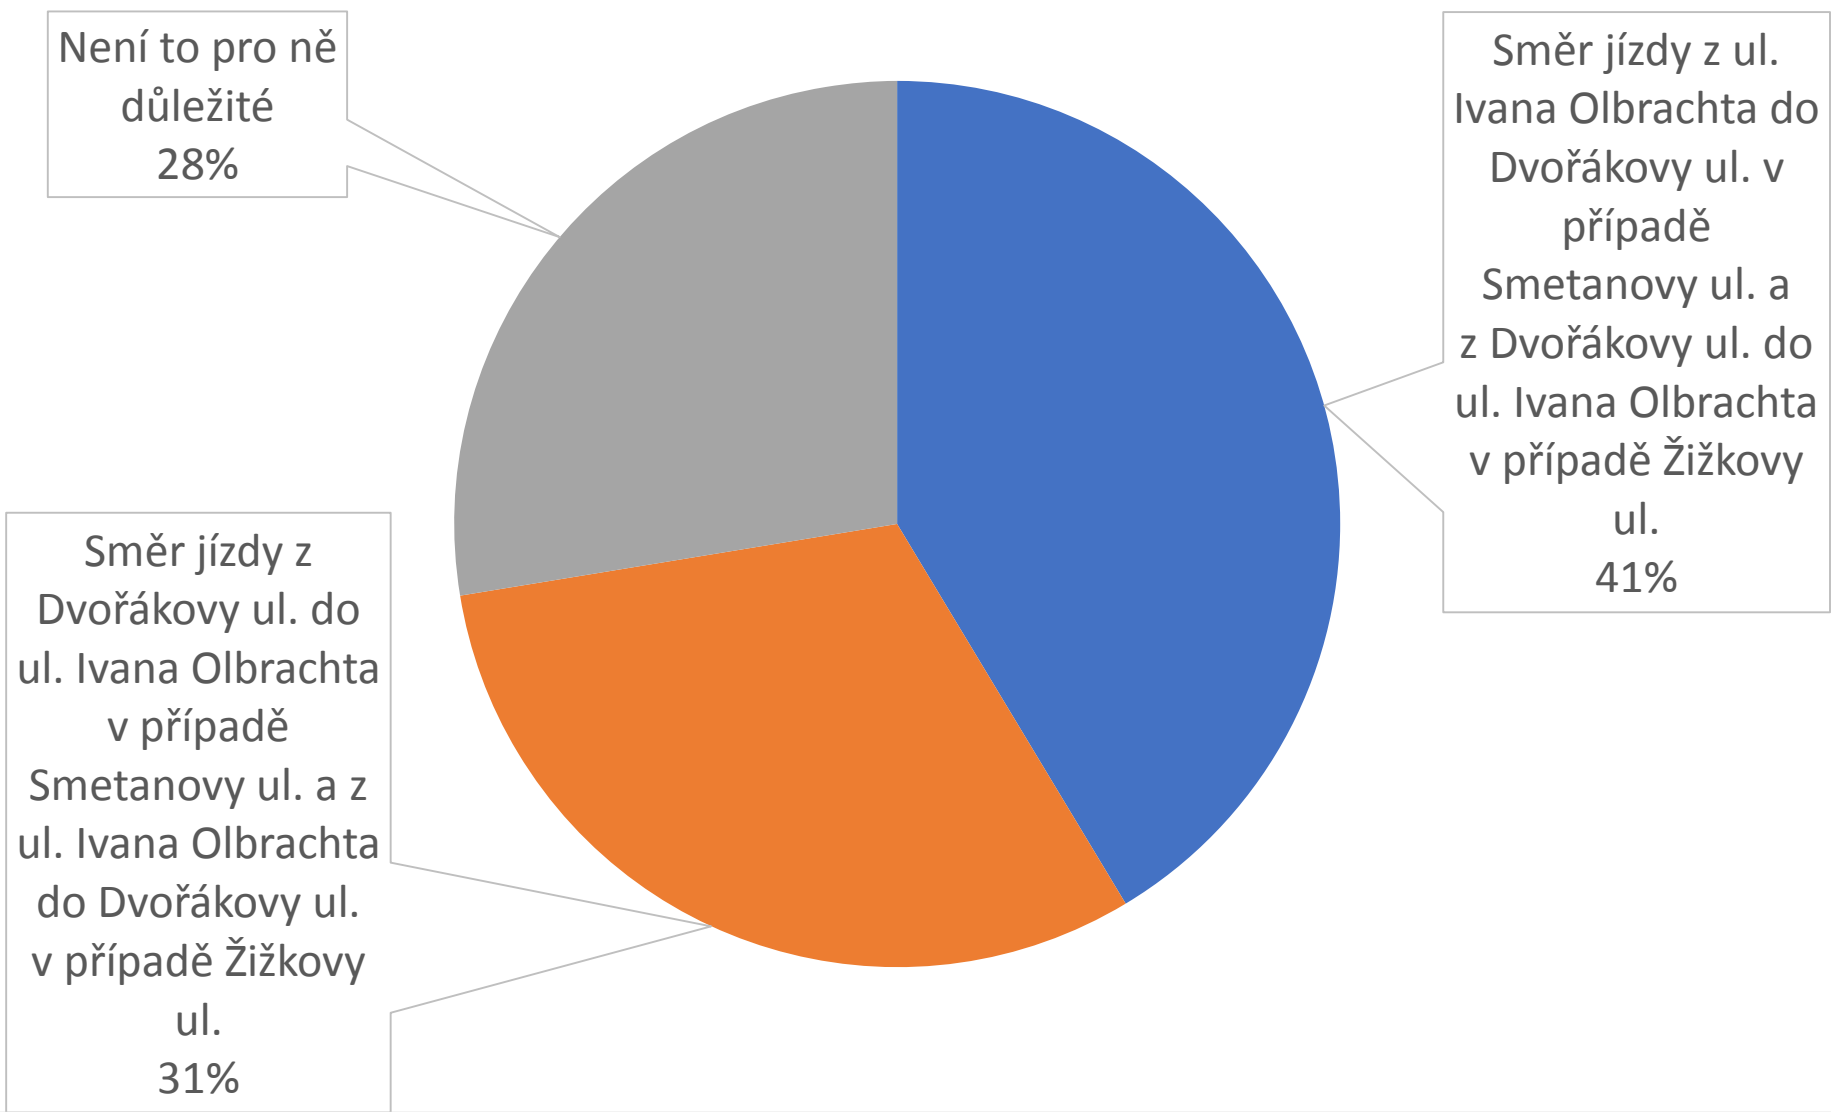

Při rekonstrukci ulic je pro občany klíčové:

V případě ulic Smetanova a Žižkova občané preferují:

V případě zjednosměrnění ulic občané preferují:

V případě ulice Dr. Hořice občané preferují: