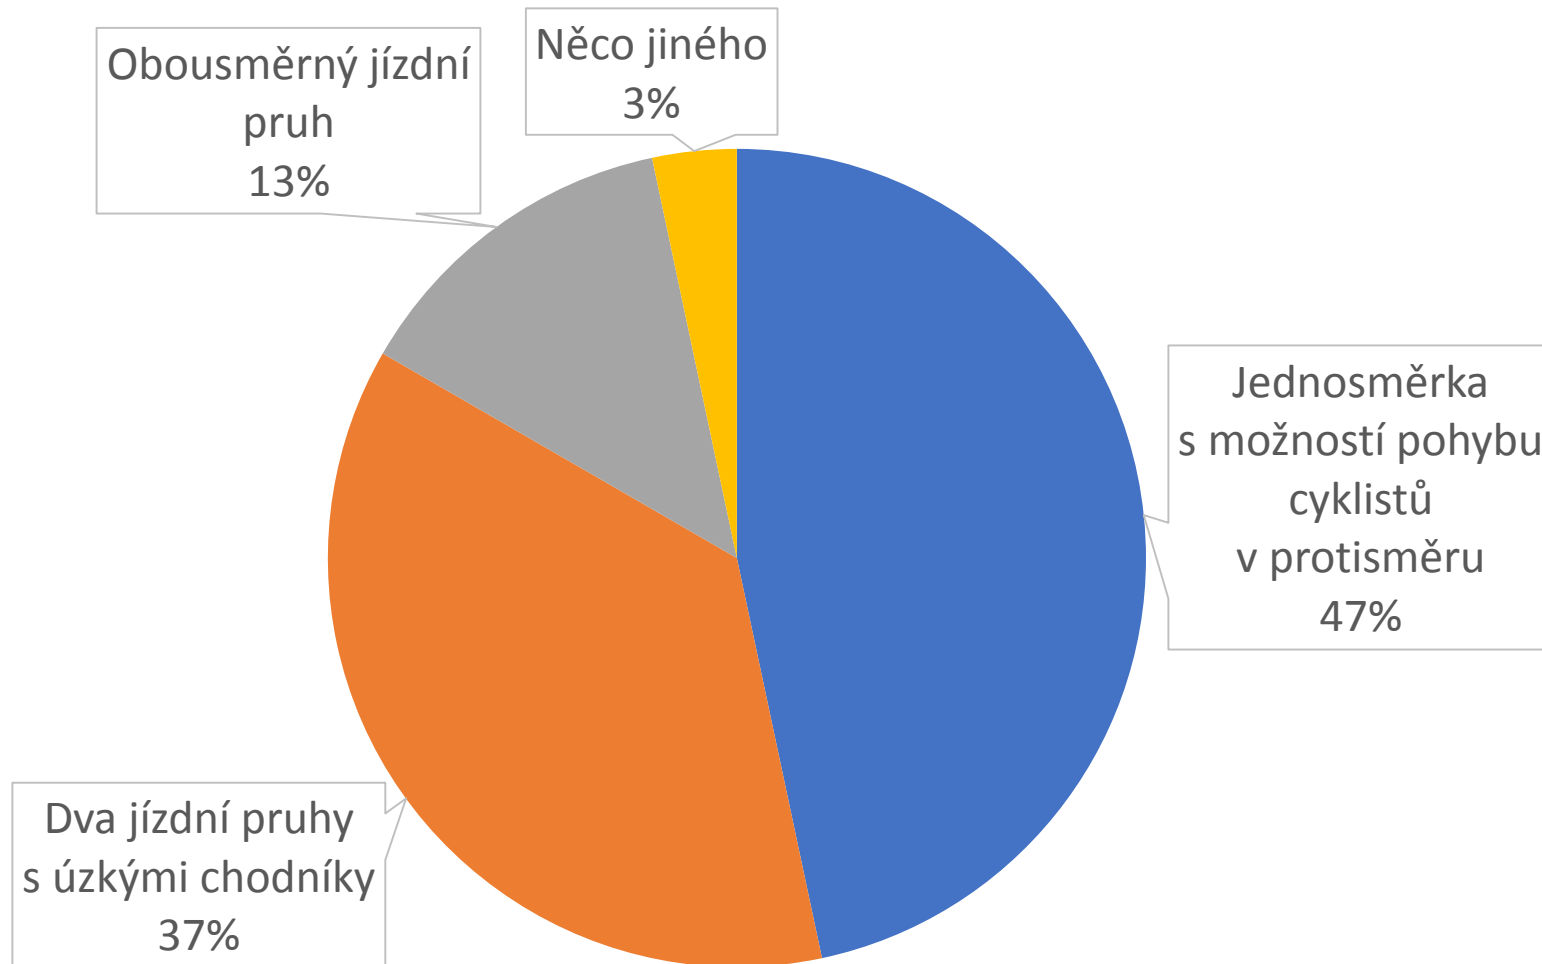

Při rekonstrukci ulic je pro občany klíčové:

V případě ulic Smetanova a Žižkova občané preferují:

V případě zjednosměrnění ulic občané preferují:

V případě ulice Dr. Hořice občané preferují: