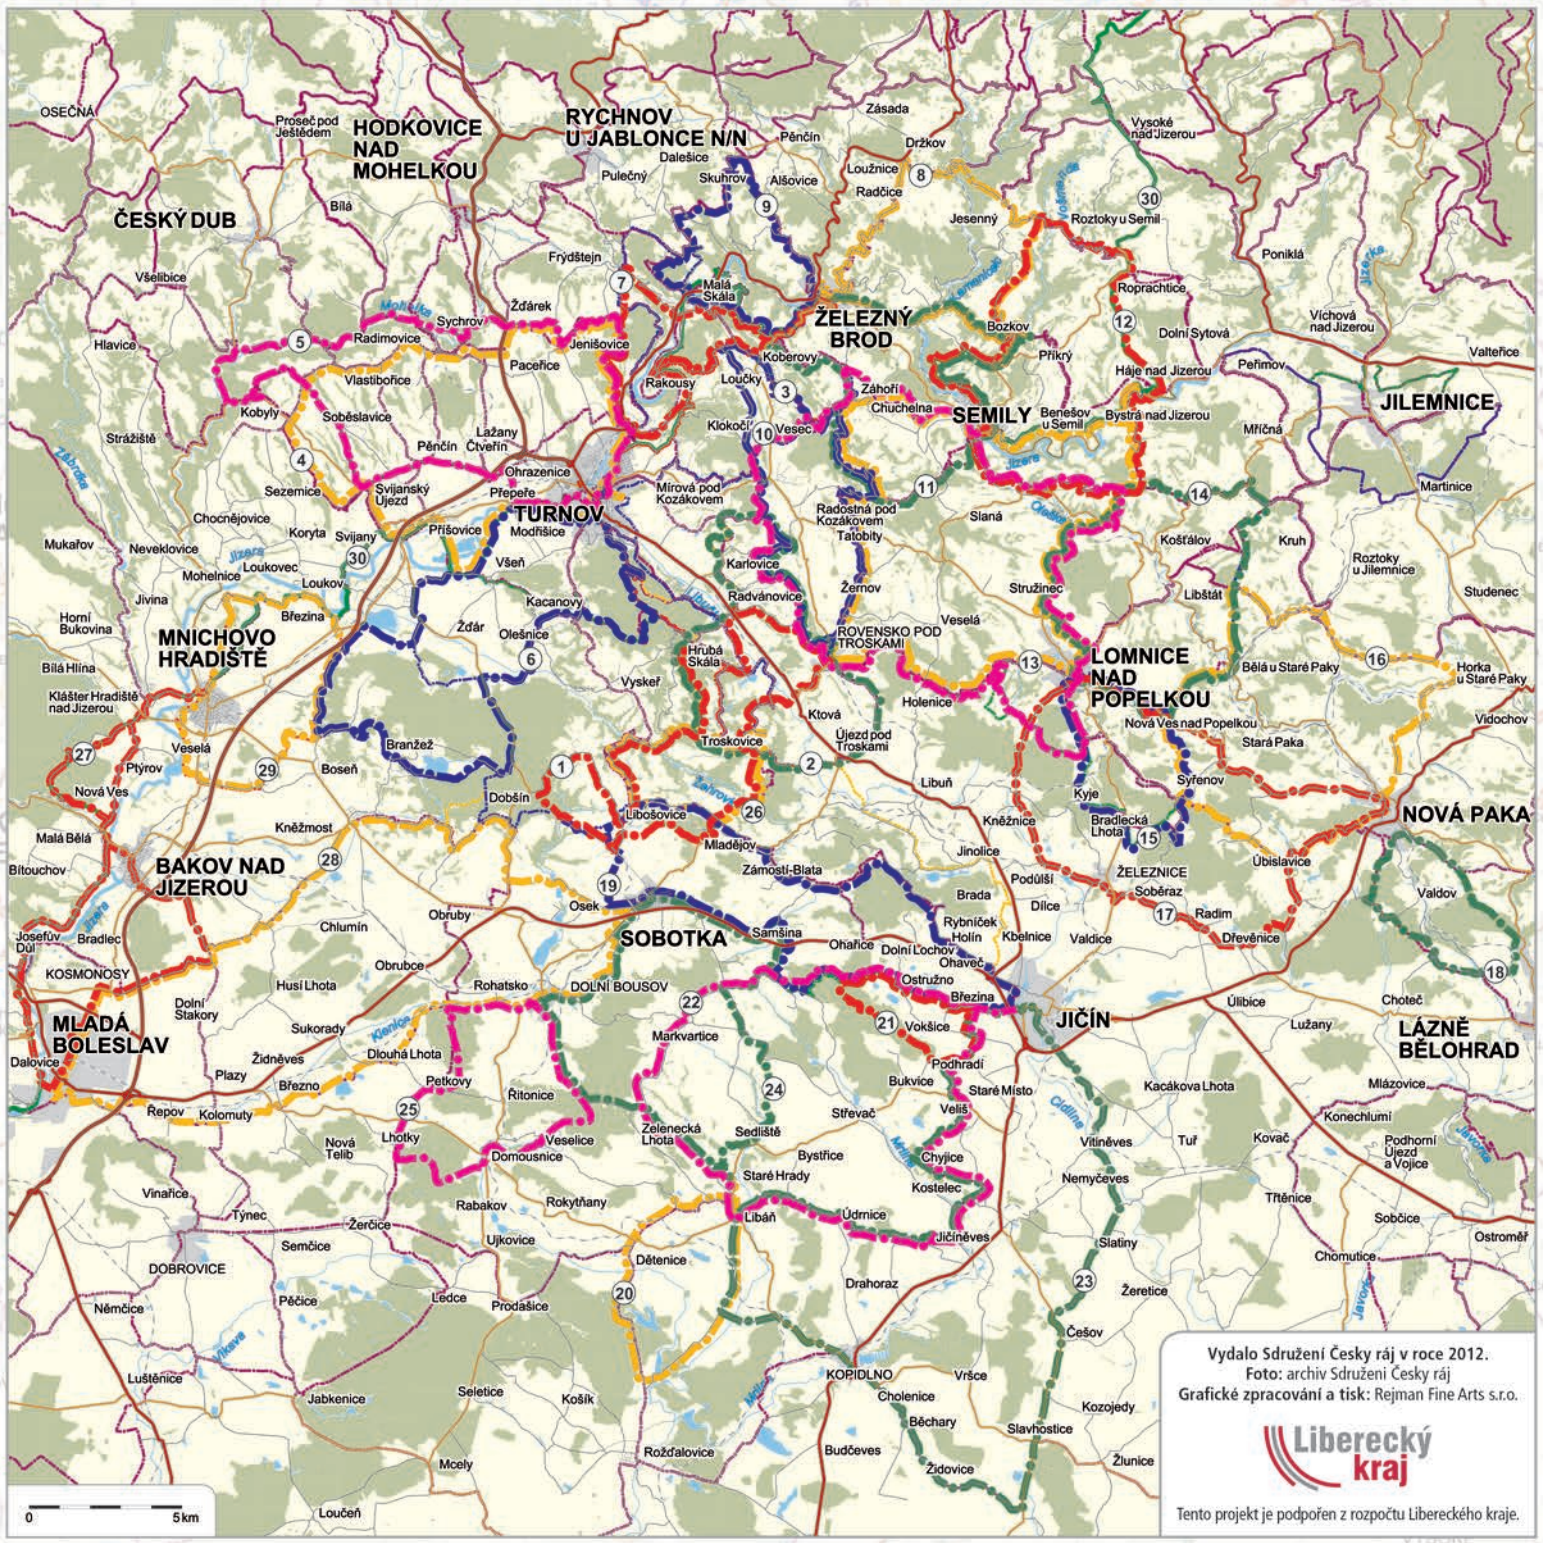

Vydalo Sdružení Český ráj v roce 2012.
Foto: archiv Sdružení Český ráj
Grafické zpracování a tisk: Rejman Fine Arts s.r.o.

Liberecký kraj

Tento projekt je podpořen z rozpočtu Libereckého kraje.