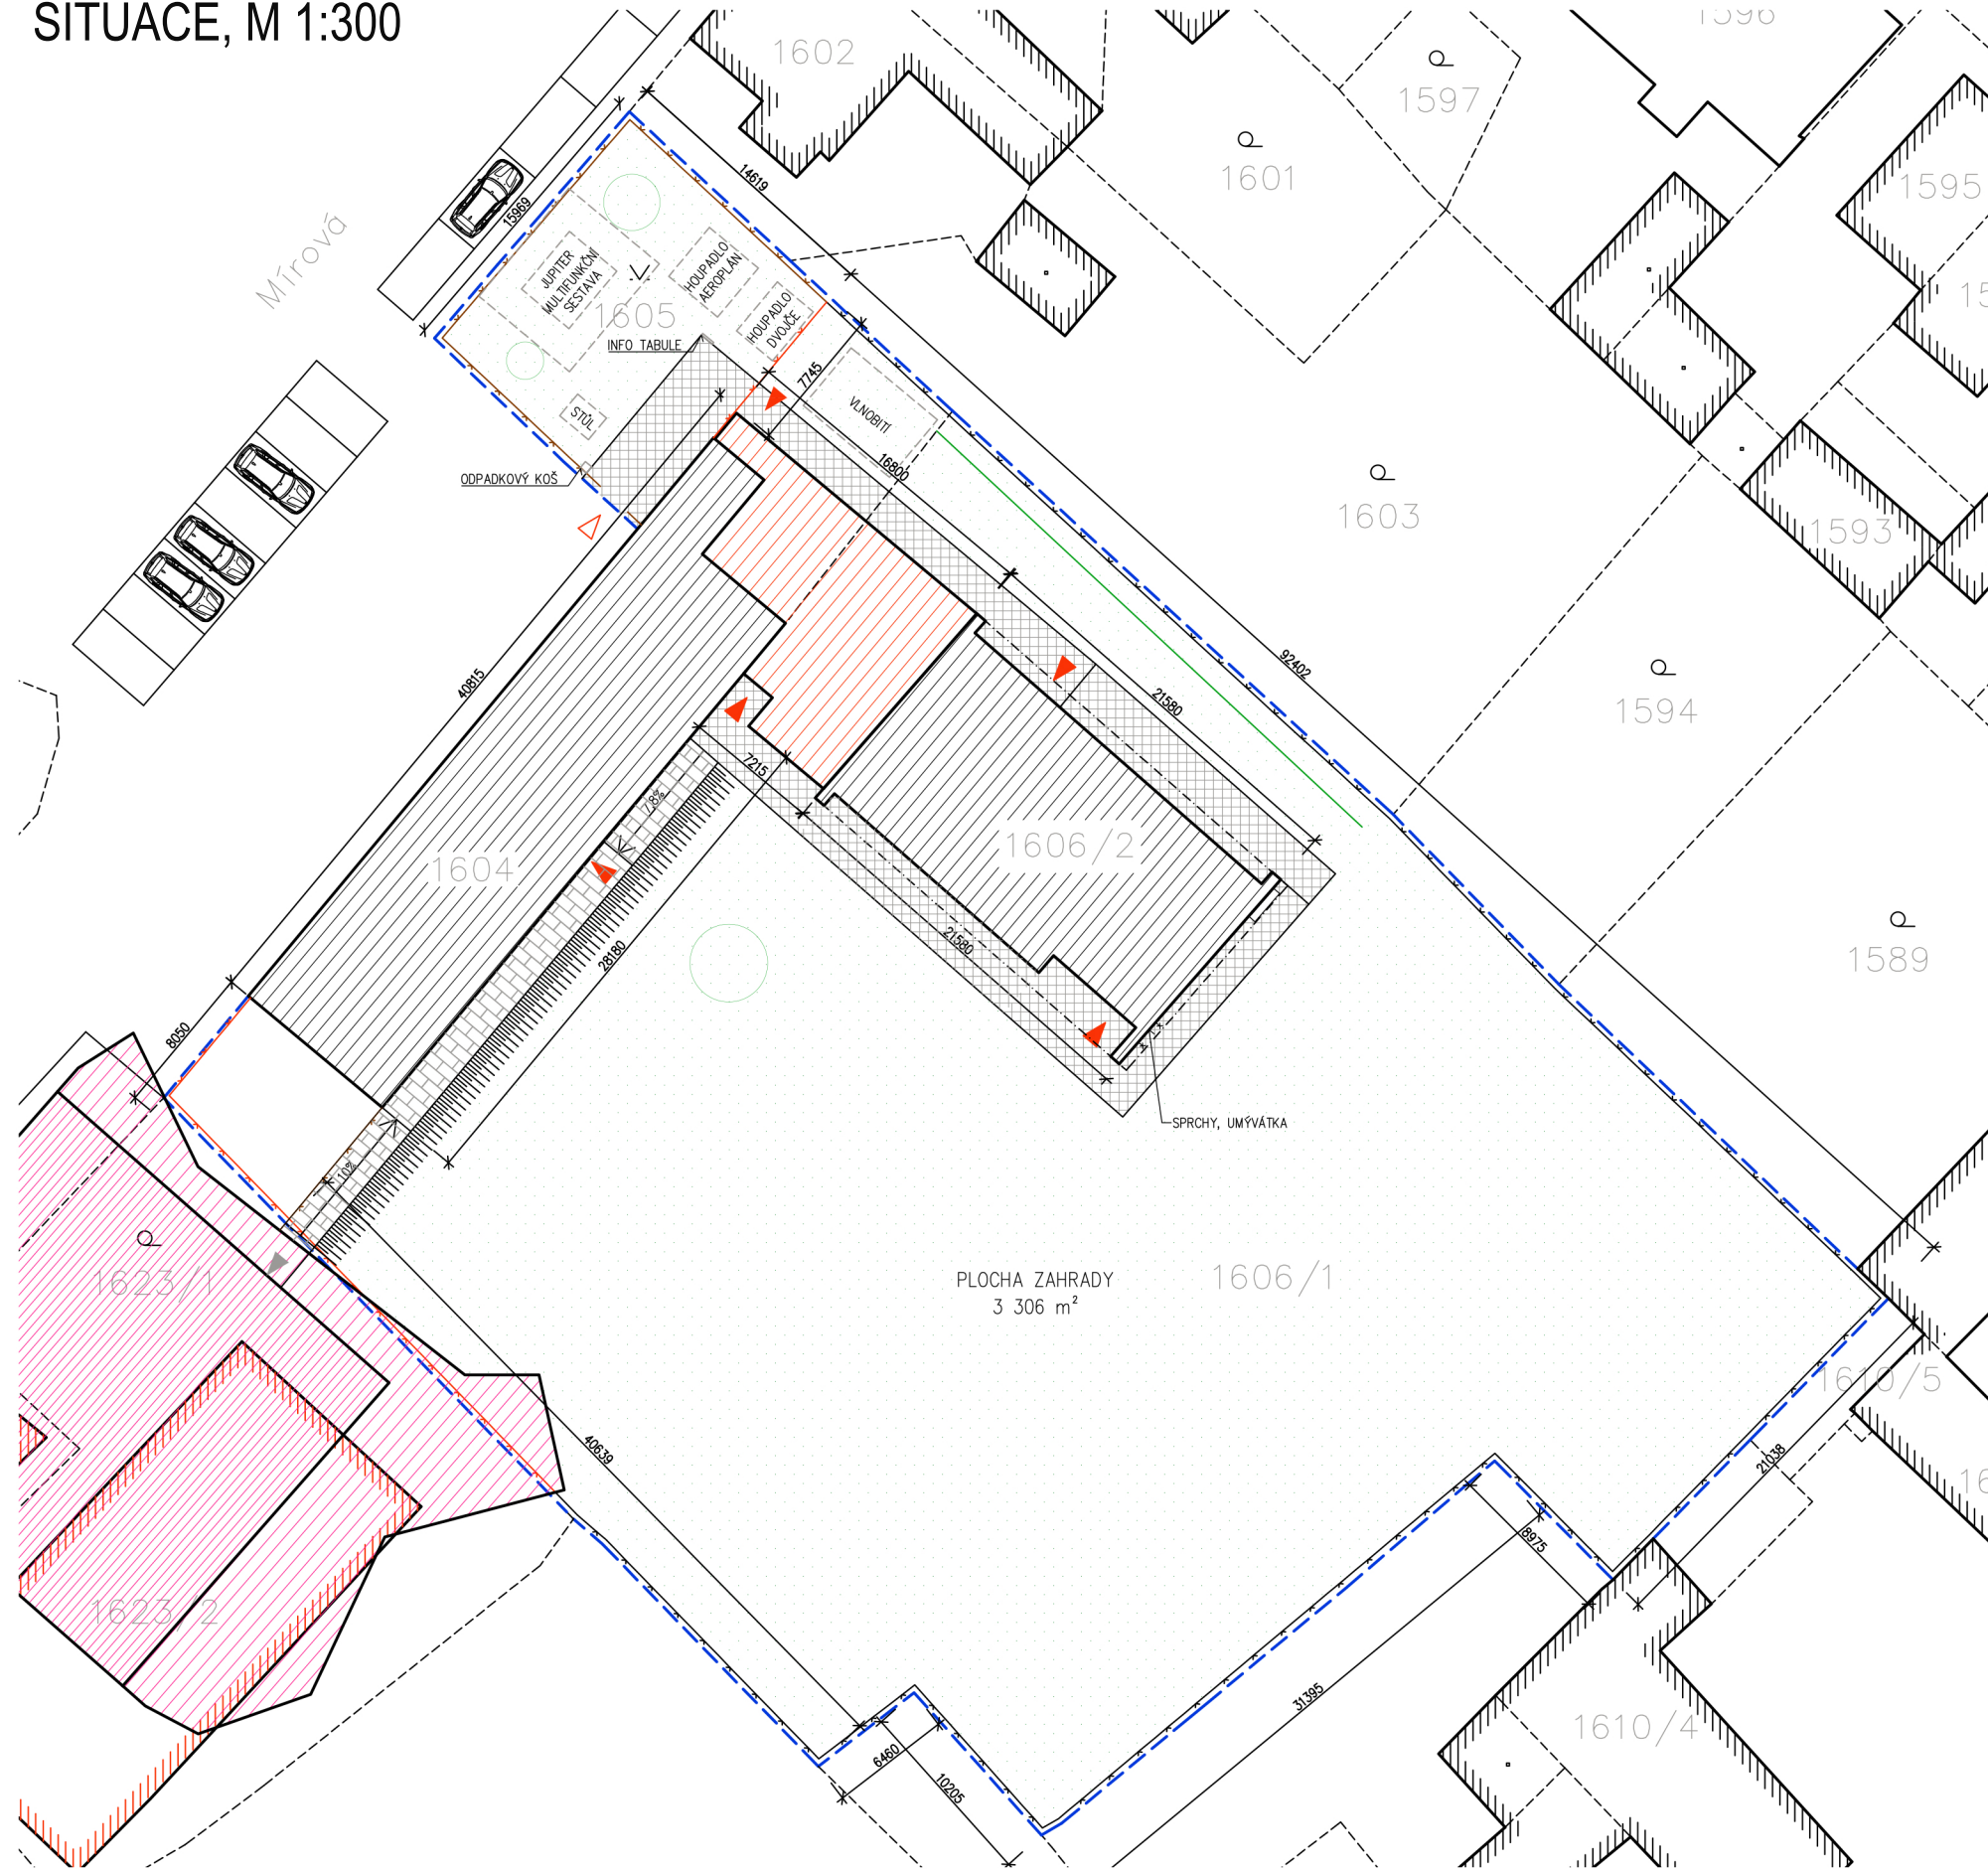

MATEŘSKÁ ŠKOLA MÍROVÁ, MNICHOVO HRADIŠTĚ

SITUACE, M 1:300

LEGENDA SITUACE

ZASTAVĚNÁ PLOCHA OBJEKTU: 757,3 m²
ZPEVNĚNÉ PLOCHY: 292,7 m²

LEGENDA PLOCH

- STÁVAJÍCÍ BUDOVY MŠ
- PŘÍSTAVBA MŠ – ZASTAVĚNÁ PLOCHA 135 m²
- NOVĚ NAVRŽENÁ BETONOVÁ DLAŽBA (BEZBARIÉROVÝ PŘÍSTUP DO SBOROVNY)
- NOVĚ NAVRŽENÝ CHODNÍK/RAMPY PRO PŘEPRAVU JÍDLA Z KUCHYNĚ DOMU DĚTÍ A MLÁDEŽE
- OZELENĚNÁ PLOCHA – ZAHRADA
- STÁVAJÍCÍ OKOLNÍ OBJEKTY
- STÁVAJÍCÍ OKOLNÍ OBJEKTY URČENY K BOURÁNÍ
- NOVĚ NAVRHOVANÉ OBJEKTY – DŮM DĚTÍ A MLÁDEŽE

LEGENDA SITUACE

- HRANICE POZEMKŮ DLE KN
- HRANICE ŘEŠENÉHO POZEMKU
- STÁVAJÍCÍ OPLOCENÍ
- NOVĚ NAVRŽENÉ OPLOCENÍ
- ODSTRAŇOVANÉ OPLOCENÍ
- VSTUPY DO OBJEKTU
- VSTUPY NA POZEMEK
- VSTUP DO KUCHYNĚ – DŮM DĚTÍ A MLÁDEŽE