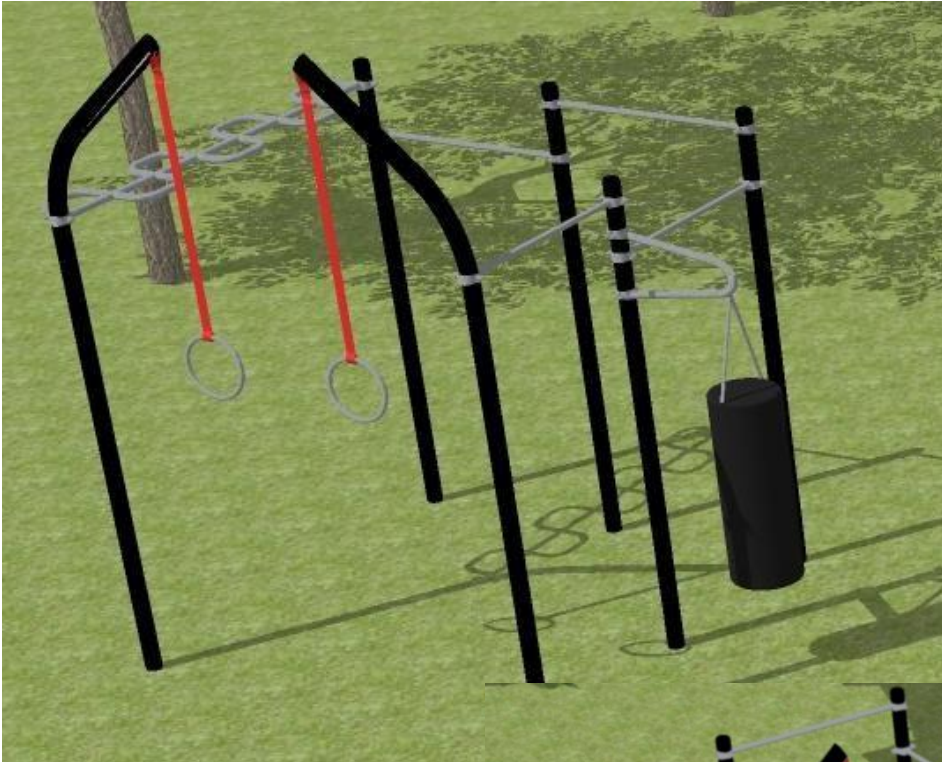

Veslování, pro 1 osobu

- cvičební zařízení k procvičování celého těla, aerobní cvičení napomáhá zlepšování kardiovaskulárního systému,
- při cvičení jsou posilovány svaly dolních i horních končetin, břišní a zádočné svaly, jsou rozvíjeny koordinační schopnosti a rovnováha;

Posilovací lavice šikmá, pro 1 osobu

- cvičební zařízení k posilování horní poloviny těla,
- při cvičení jsou posilovány břišní a zádočné svaly;

Workoutová sestava pro malý prostor:

4x hrazda v různých výškách, ručkový a posilovací hrazda, gymnastické kruhy, boxovací pytel

Rozměry: 2,4 x 2,4 m

Max. pádová výška: 1,5 m

Nutná dopadová plocha: trávník 2 x posilovací lavice, žebřiny, gymnastické kruhy, šplhací tyč, 3 x hrazda v různých výškách;

ROZPOČET

Poř.č.pol.	Označení Položka položky	Cena jednotková	měrná jednotka	počet	celkem	DPH	včetně DPH
1	OF2 Trojkombinace - Twist + surf + brusle, pro 3 osoby	39 850.00 Kč	ks	1	39 850.00 Kč	8 368.50 Kč	48 218.50 Kč
2	OF2 Dvojkombinace - Zdvihací + bench zařízení, pro 2 osoby	27 000.00 Kč	ks	1	27 000.00 Kč	5 670.00 Kč	32 670.00 Kč
3	OF2 Veslování, pro 1 osobu	20 890.00 Kč	ks	1	20 890.00 Kč	4 386.90 Kč	25 276.90 Kč
4	OF2 Běžecské lyže, pro 1 osobu	18 500.00 Kč	ks	1	18 500.00 Kč	3 885.00 Kč	22 385.00 Kč
5	WO Šikmá posilovací lavice, pro 1 osobu	13 210.00 Kč	ks	1	13 210.00 Kč	2 774.10 Kč	15 984.10 Kč
6	WO Workoutová sestava pro malý prostor (2,4 x 2,4 m), dopadová plocha - trávnik, ručkovací žebřík, hrazdy, gymnastické kruhy, boxovací pytel	67 230.00 Kč	ks	1	67 230.00 Kč	14 118.30 Kč	81 348.30 Kč
7	Oboustranná infocedule 80 x 100 cm, včetně návštěvního řádu a pokynů ke cvičení	7 900.00 Kč	ks	1	7 900.00 Kč	1 659.00 Kč	9 559.00 Kč
Celkem stroje					194 580.00 Kč	40 861.80 Kč	235 441.80 Kč
8	doprava	7 000.00 Kč	soubor	1	7 000.00 Kč	1 470.00 Kč	8 470.00 Kč