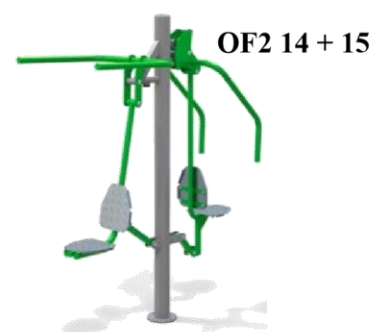

V Děčíně, 25. 5. 2018

POPIS NAVRŽENÝCH PRODUKTŮ

Venkovní fitness, prvky pro uživatele s minimální tělesnou výškou 140 cm

Twist + surf + brusle kombi, pro 3 osoby

- Kombinované cvičební zařízení k procvičování dolních končetin,
- Twist – procvičení boků, kyčlí, pánve, posílení břišních svalů, dochází k rozvoji hybnosti těla, koordinace a rovnováhy;
- Surf – procvičování trupu, zádočných a břišních svalů, pohyblivost kyčlí, rozvoj koordinace a rovnováhy;

Zdvihací + bench zařízení kombi, pro 2 osoby

- cvičební zřízení k procvičování horních končetin,
- při cvičení jsou posilovány svaly horních končetin, břišní a zádočné svaly;

Běžecské lyže/Orbitrek, pro 1 osobu