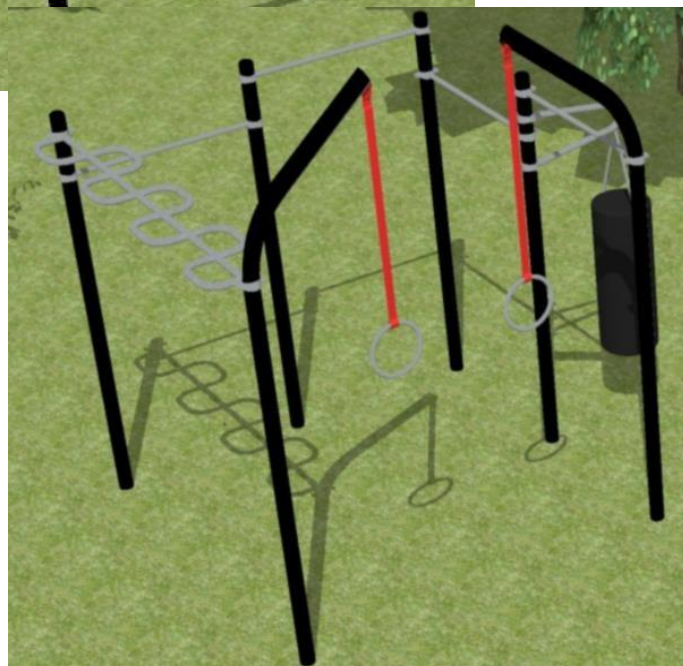

Veslování, pro 1 osobu

- cvičební zařízení k procvičování celého těla, aerobní cvičení napomáhá zlepšování kardiovaskulárního systému,
- při cvičení jsou posilovány svaly dolních i horních končetin, břišní a zádočné svaly, jsou rozvíjeny koordinační schopnosti a rovnováha;

Posilovací lavice šikmá, pro 1 osobu

- cvičební zařízení k posilování horní poloviny těla,
- při cvičení jsou posilovány břišní a zádočné svaly;

Workoutová sestava pro malý prostor:

4x hrazda v různých výškách, ručkový a posilovací hrazda, gymnastické kruhy, boxovací pytel

Rozměry: 2,4 x 2,4 m

Max. pádová výška: 1,5 m

Nutná dopadová plocha: trávník 2 x posilovací lavice, žebřiny, gymnastické kruhy, šplhací tyč, 3 x hrazda v různých výškách;

ROZPOČET

Poř.č.pol.	Označení Položka položky	Cena jednotková	měrná jednotka	počet	celkem	DPH	včetně DPH
1	OF2 Trojkombinace - Twist + surf + brusle, pro 3 osoby	39 850.00 Kč	ks	1	39 850.00 Kč	8 368.50 Kč	48 218.50 Kč
2	OF2 Dvojkombinace - Zdvihací + bench zařízení, pro 2 osoby	27 000.00 Kč	ks	1	27 000.00 Kč	5 670.00 Kč	32 670.00 Kč
3	OF2 Veslování, pro 1 osobu	20 890.00 Kč	ks	1	20 890.00 Kč	4 386.90 Kč	25 276.90 Kč
4	OF2 Běžecské lyže, pro 1 osobu	18 500.00 Kč	ks	1	18 500.00 Kč	3 885.00 Kč	22 385.00 Kč
5	WO Šikmá posilovací lavice, pro 1 osobu	13 210.00 Kč	ks	1	13 210.00 Kč	2 774.10 Kč	15 984.10 Kč
6	WO Workoutová sestava pro malý prostor (2,4 x 2,4 m), dopadová plocha - trávnik, ručkovací žebřík, hrazdy, gymnastické kruhy, boxovací pytel	67 230.00 Kč	ks	1	67 230.00 Kč	14 118.30 Kč	81 348.30 Kč
7	Oboustranná infocedule 80 x 100 cm, včetně návštěvního řádu a pokynů ke cvičení	7 900.00 Kč	ks	1	7 900.00 Kč	1 659.00 Kč	9 559.00 Kč
Celkem stroje					194 580.00 Kč	40 861.80 Kč	235 441.80 Kč
8	doprava	7 000.00 Kč	soubor	1	7 000.00 Kč	1 470.00 Kč	8 470.00 Kč