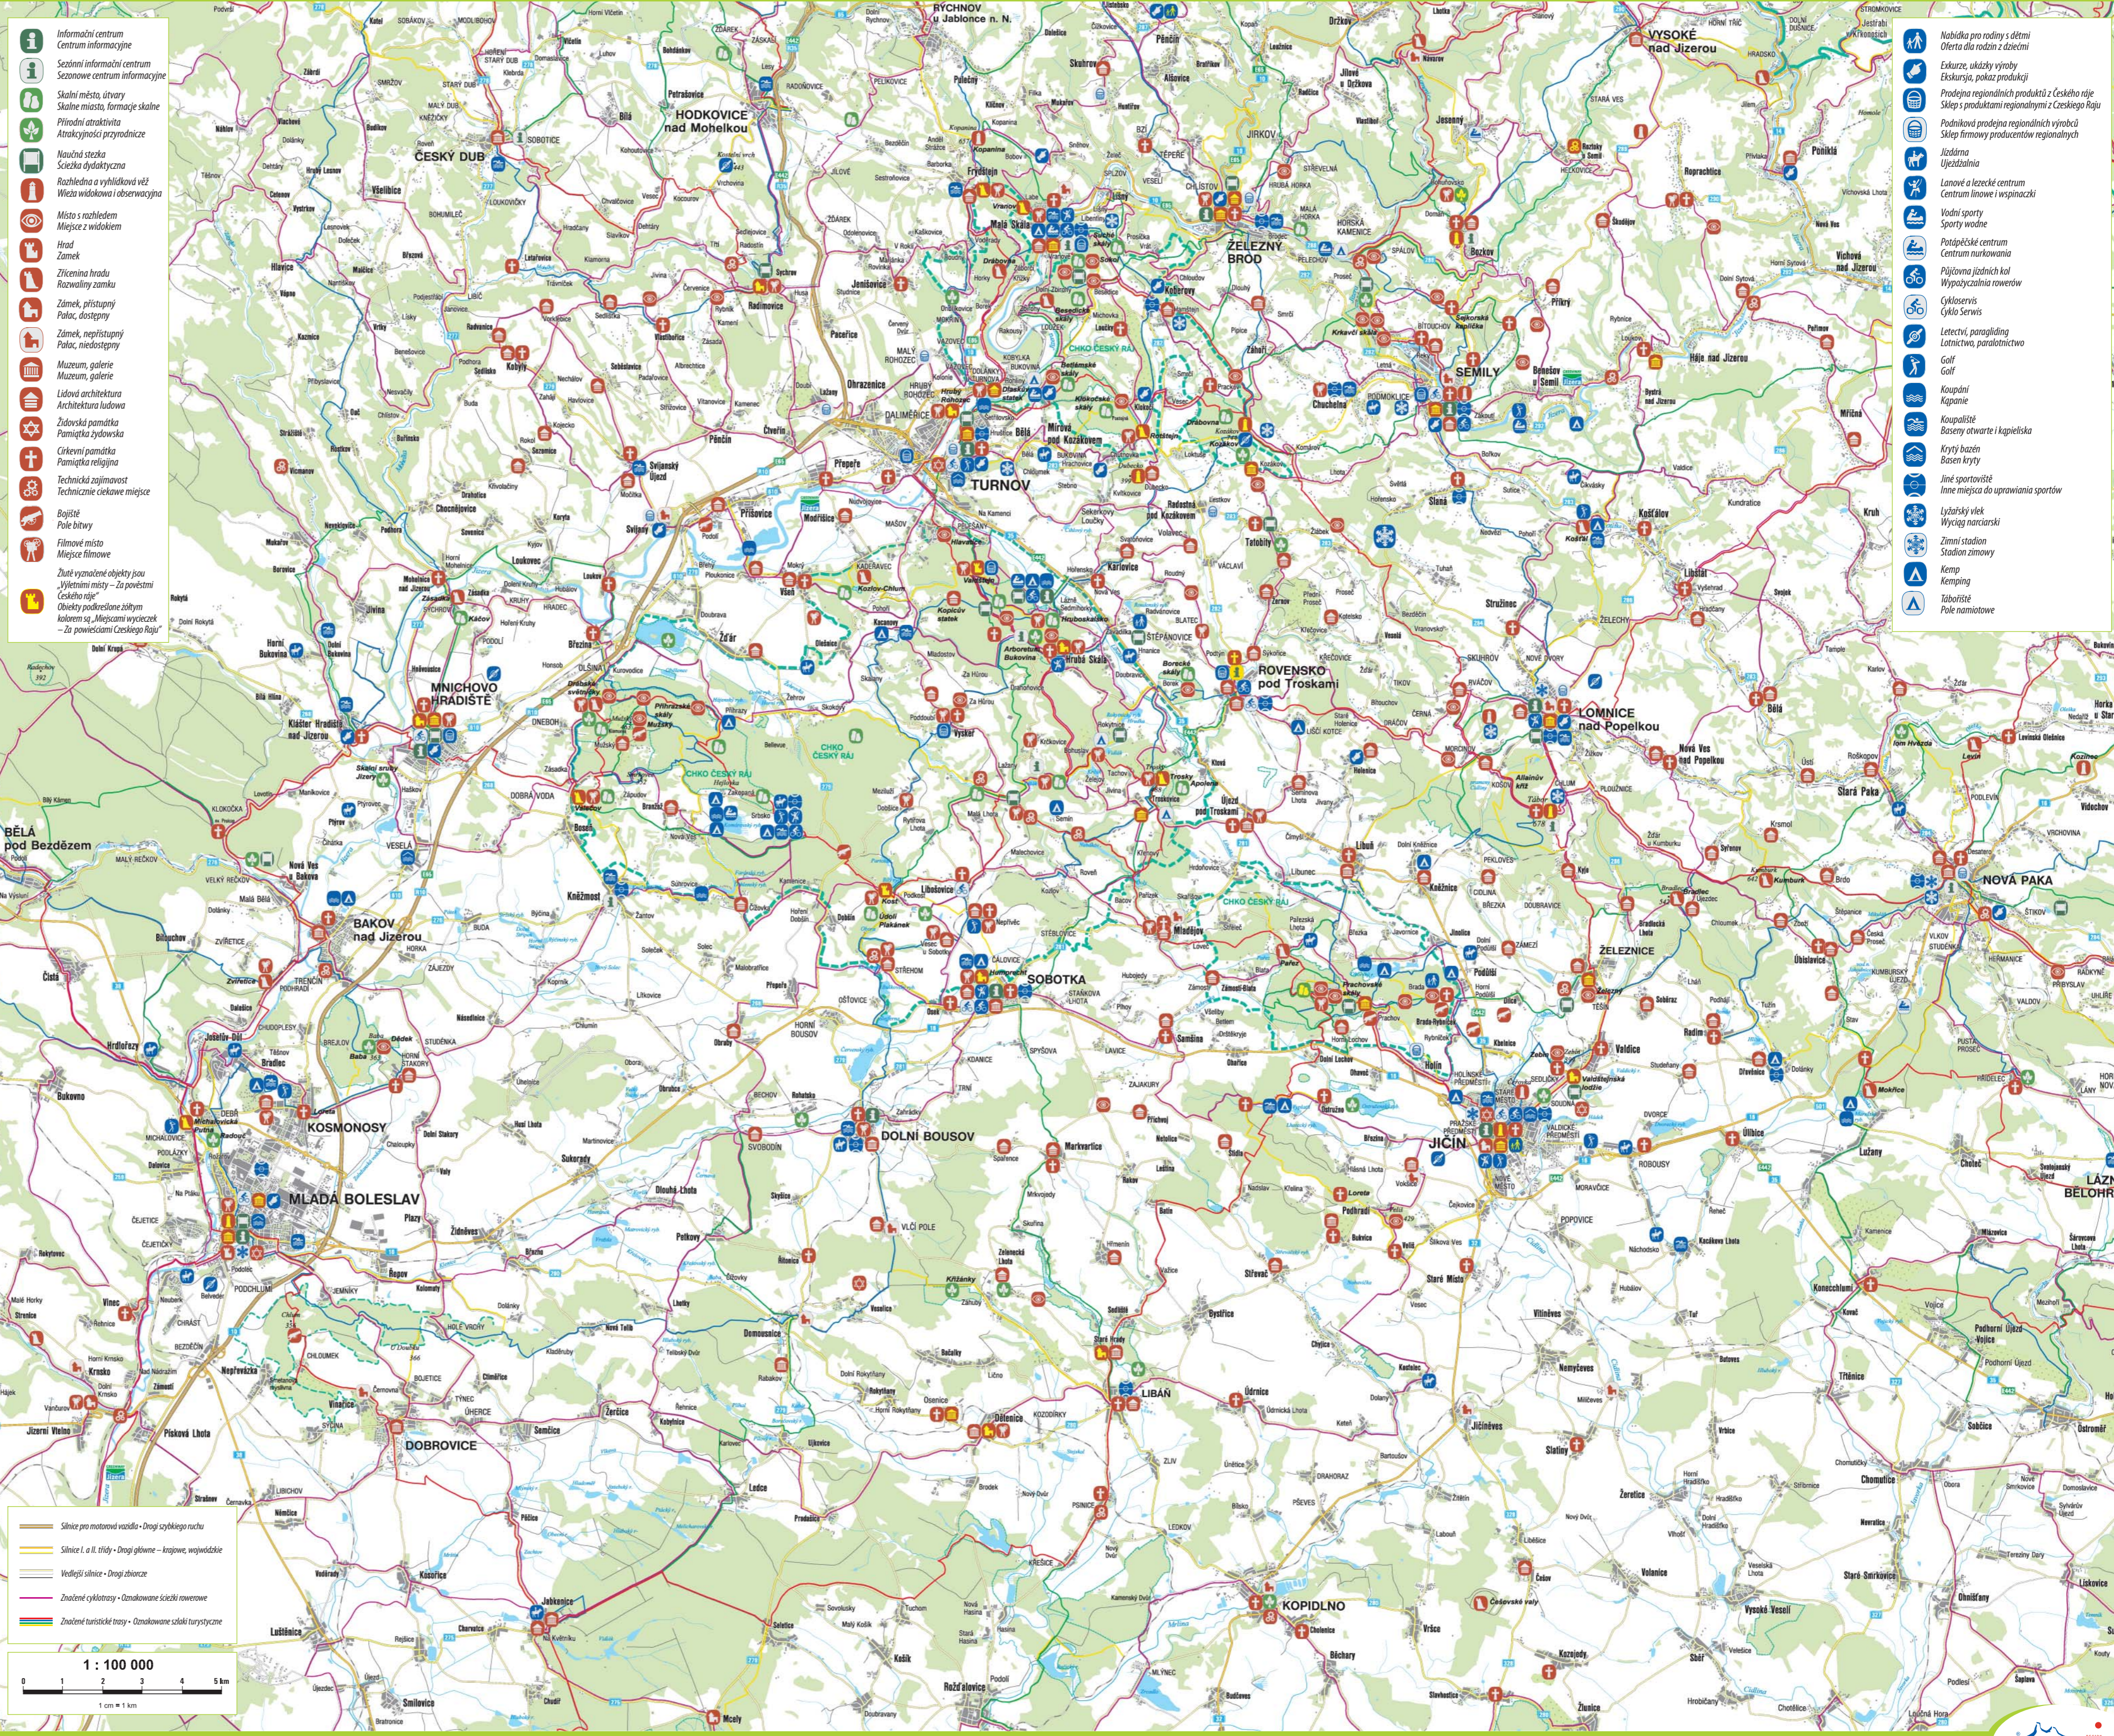

- Informační centrum
  Centrum informacyjne
- Sezónní informační centrum
  Sezonowe centrum informacyjne
- Skalní místo, útvary
  Skalne miasto, formacje skalne
- Přírodní atrakce
  Atrakcyjności przyrodnicze
- Naučná stezka
  Sześciokątne ścieżki
- Rozhledna a vyhlídková věž
  Wieża widokowa i obserwacyjna
- Místo s výhledem
  Miejsce z widokiem
- Hrad
  Zamek
- Zřícenina hradu
  Ruiny zamku
- Zámek, přístupný
  Pałac, dostępny
- Zámek, nepřístupný
  Pałac, niedostępny
- Muzeum, galerie
  Muzeum, galerie
- Lidová architektura
  Architektura ludowa
- Židovská památka
  Pamiętnik żydowski
- Církevní památka
  Pamiętnik religijna
- Technická zajímavost
  Techniczne ciekawe miejsce
- Bojiště
  Pole bitwy
- Filmové místo
  Miejsce filmowe
- Žluté vyznačené objekty jsou „Výletními místy – Za pověstmi Českého ráje“
  Obiekty podświetlone żółtym kolorem są „Miejscami wyjątkowymi – Za powieściami Czeskiego Raju“

- Nabídka pro rodiny s dětmi
  Oferta dla rodzin z dziećmi
- Exkurze, ukázky výroby
  Ekursja, pokaz produkcji
- Prodejna regionálních produktů z Českého ráje
  Sklep z produktami regionalnymi z Czeskiego Raju
- Podniková prodejna regionálních výrobků
  Sklep firmowy producentów regionalnych
- Jízdná Ujezdalnia
- Lanové a lezecké centrum
  Centrum inowce i wspinaczki
- Vodní sporty
  Sporty wodne
- Potápěčské centrum
  Centrum nurkowania
- Půjčovna jízdních kol
  Wypożyczalnia rowerów
- Cyklo servis
  Cyklo Servis
- Letectví, paragliding
  Lotnictwo, parolotnictwo
- Golf
- Koupařní kapnie
- Koupaliště
  Baseny otwarte i kąpieliska
- Krytý bazén
  Basen kryty
- Jine sportoviště
  Inne miejsca do uprawiania sportów
- Lyžařský újezd
  Wyciąg narciarski
- Zimní stadion
  Stadion zimowy
- Kemp
  Kemping
- Táboriště
  Pole namiotowe